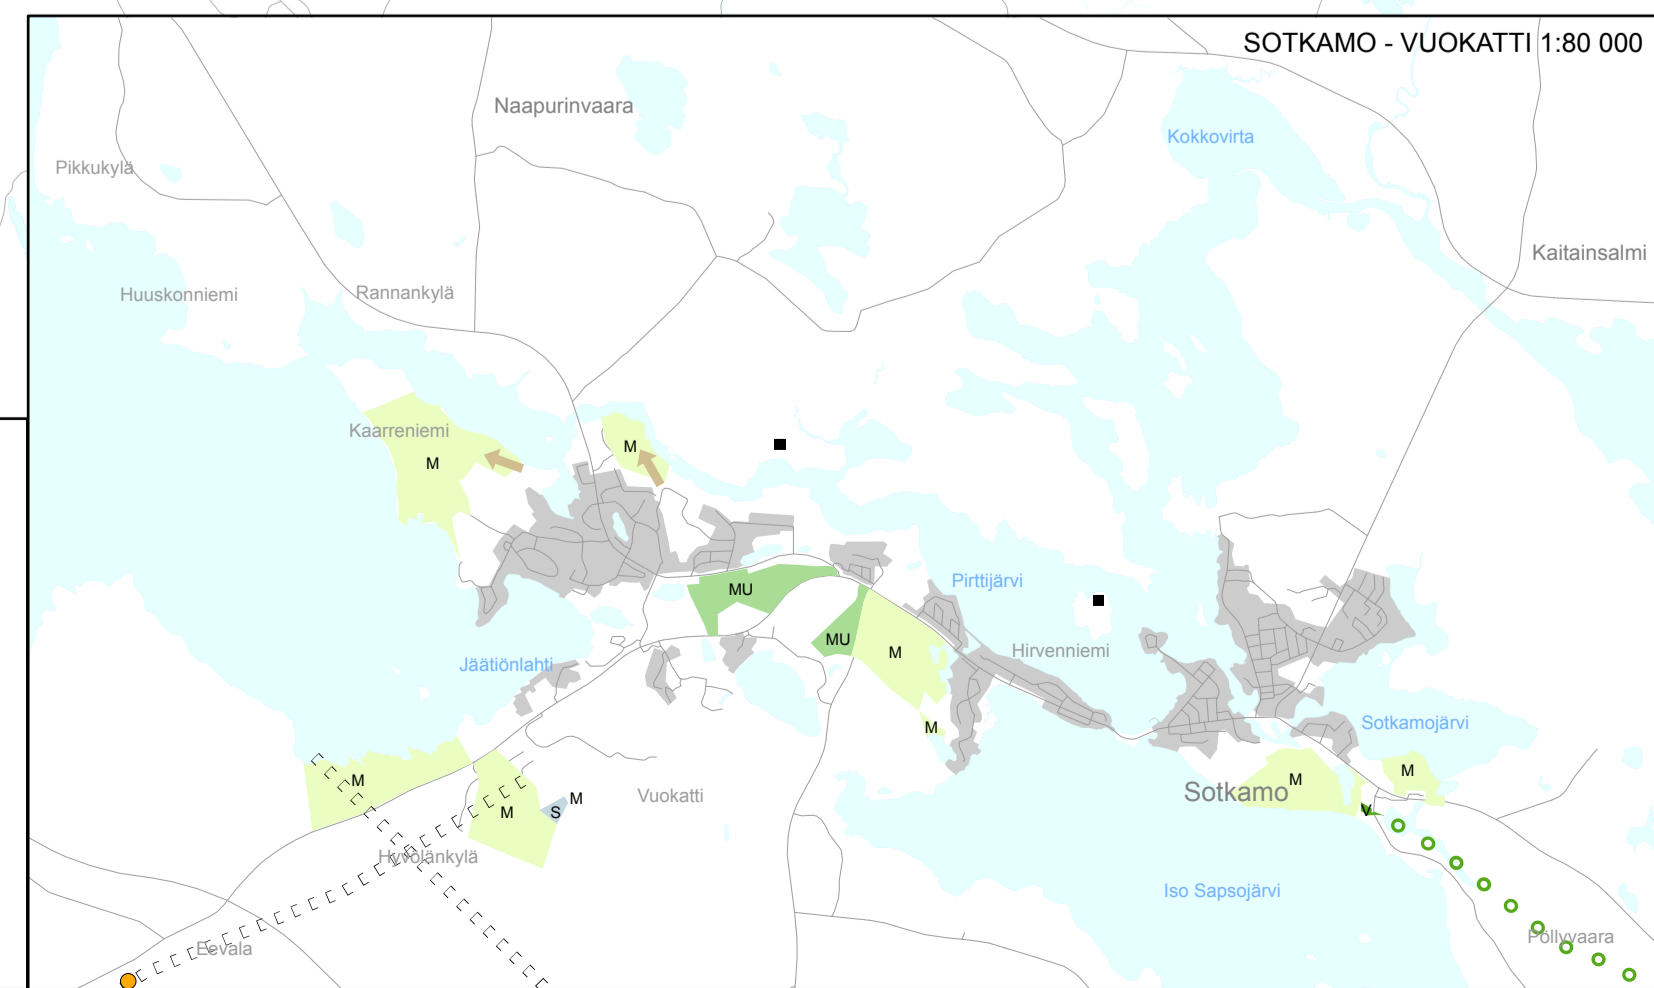

**KAINUUN
VAIHEMAAKUNTAKAAVA
2030**

Kumottavat merkinnät
Mittakaava 1:250 000

Kauppakatu 1
87100 Kajaani
www.kainuunliitto.fi

**KAINUUN
VAIHEMAAKUNTAKAAVA
2030**

Kumottavat merkinnät

Piirtämistekniset- ja pohjakarttamerkinnot:

— · · · —	Maakuntaraja	Puolanka	Kuntakeskuksen nimi	—	Vesistö
—	Kunnan raja	Mosiovaara	Kylän nimi	—	Voimajohto
—	Alueen raja	Vuokatti	Kylän tai paikan nimi	—	Rautatie
— · · —	Osa-alueen raja	Ornava	Vesistön nimi	—	Tiestö
—	KAJAANI	Maakuntakeskuksen nimi	Taajama		

Maakuntakaava-aineisto:
© Väylävirasto
© Maas hallitus
© Museovirasto
© Suomen ympäristökeskus (SYKE)
© Kainuun liitto
Pohjakartta © MML, sisältää Maanmittauslaitoksen
Maastokartta-aineisto 07/2017.
Creative Commons Nimeä 4.0 Kansainvälinen -lisenssi
(http://creativecommons.org/licenses/by/4.0/deed.fi)