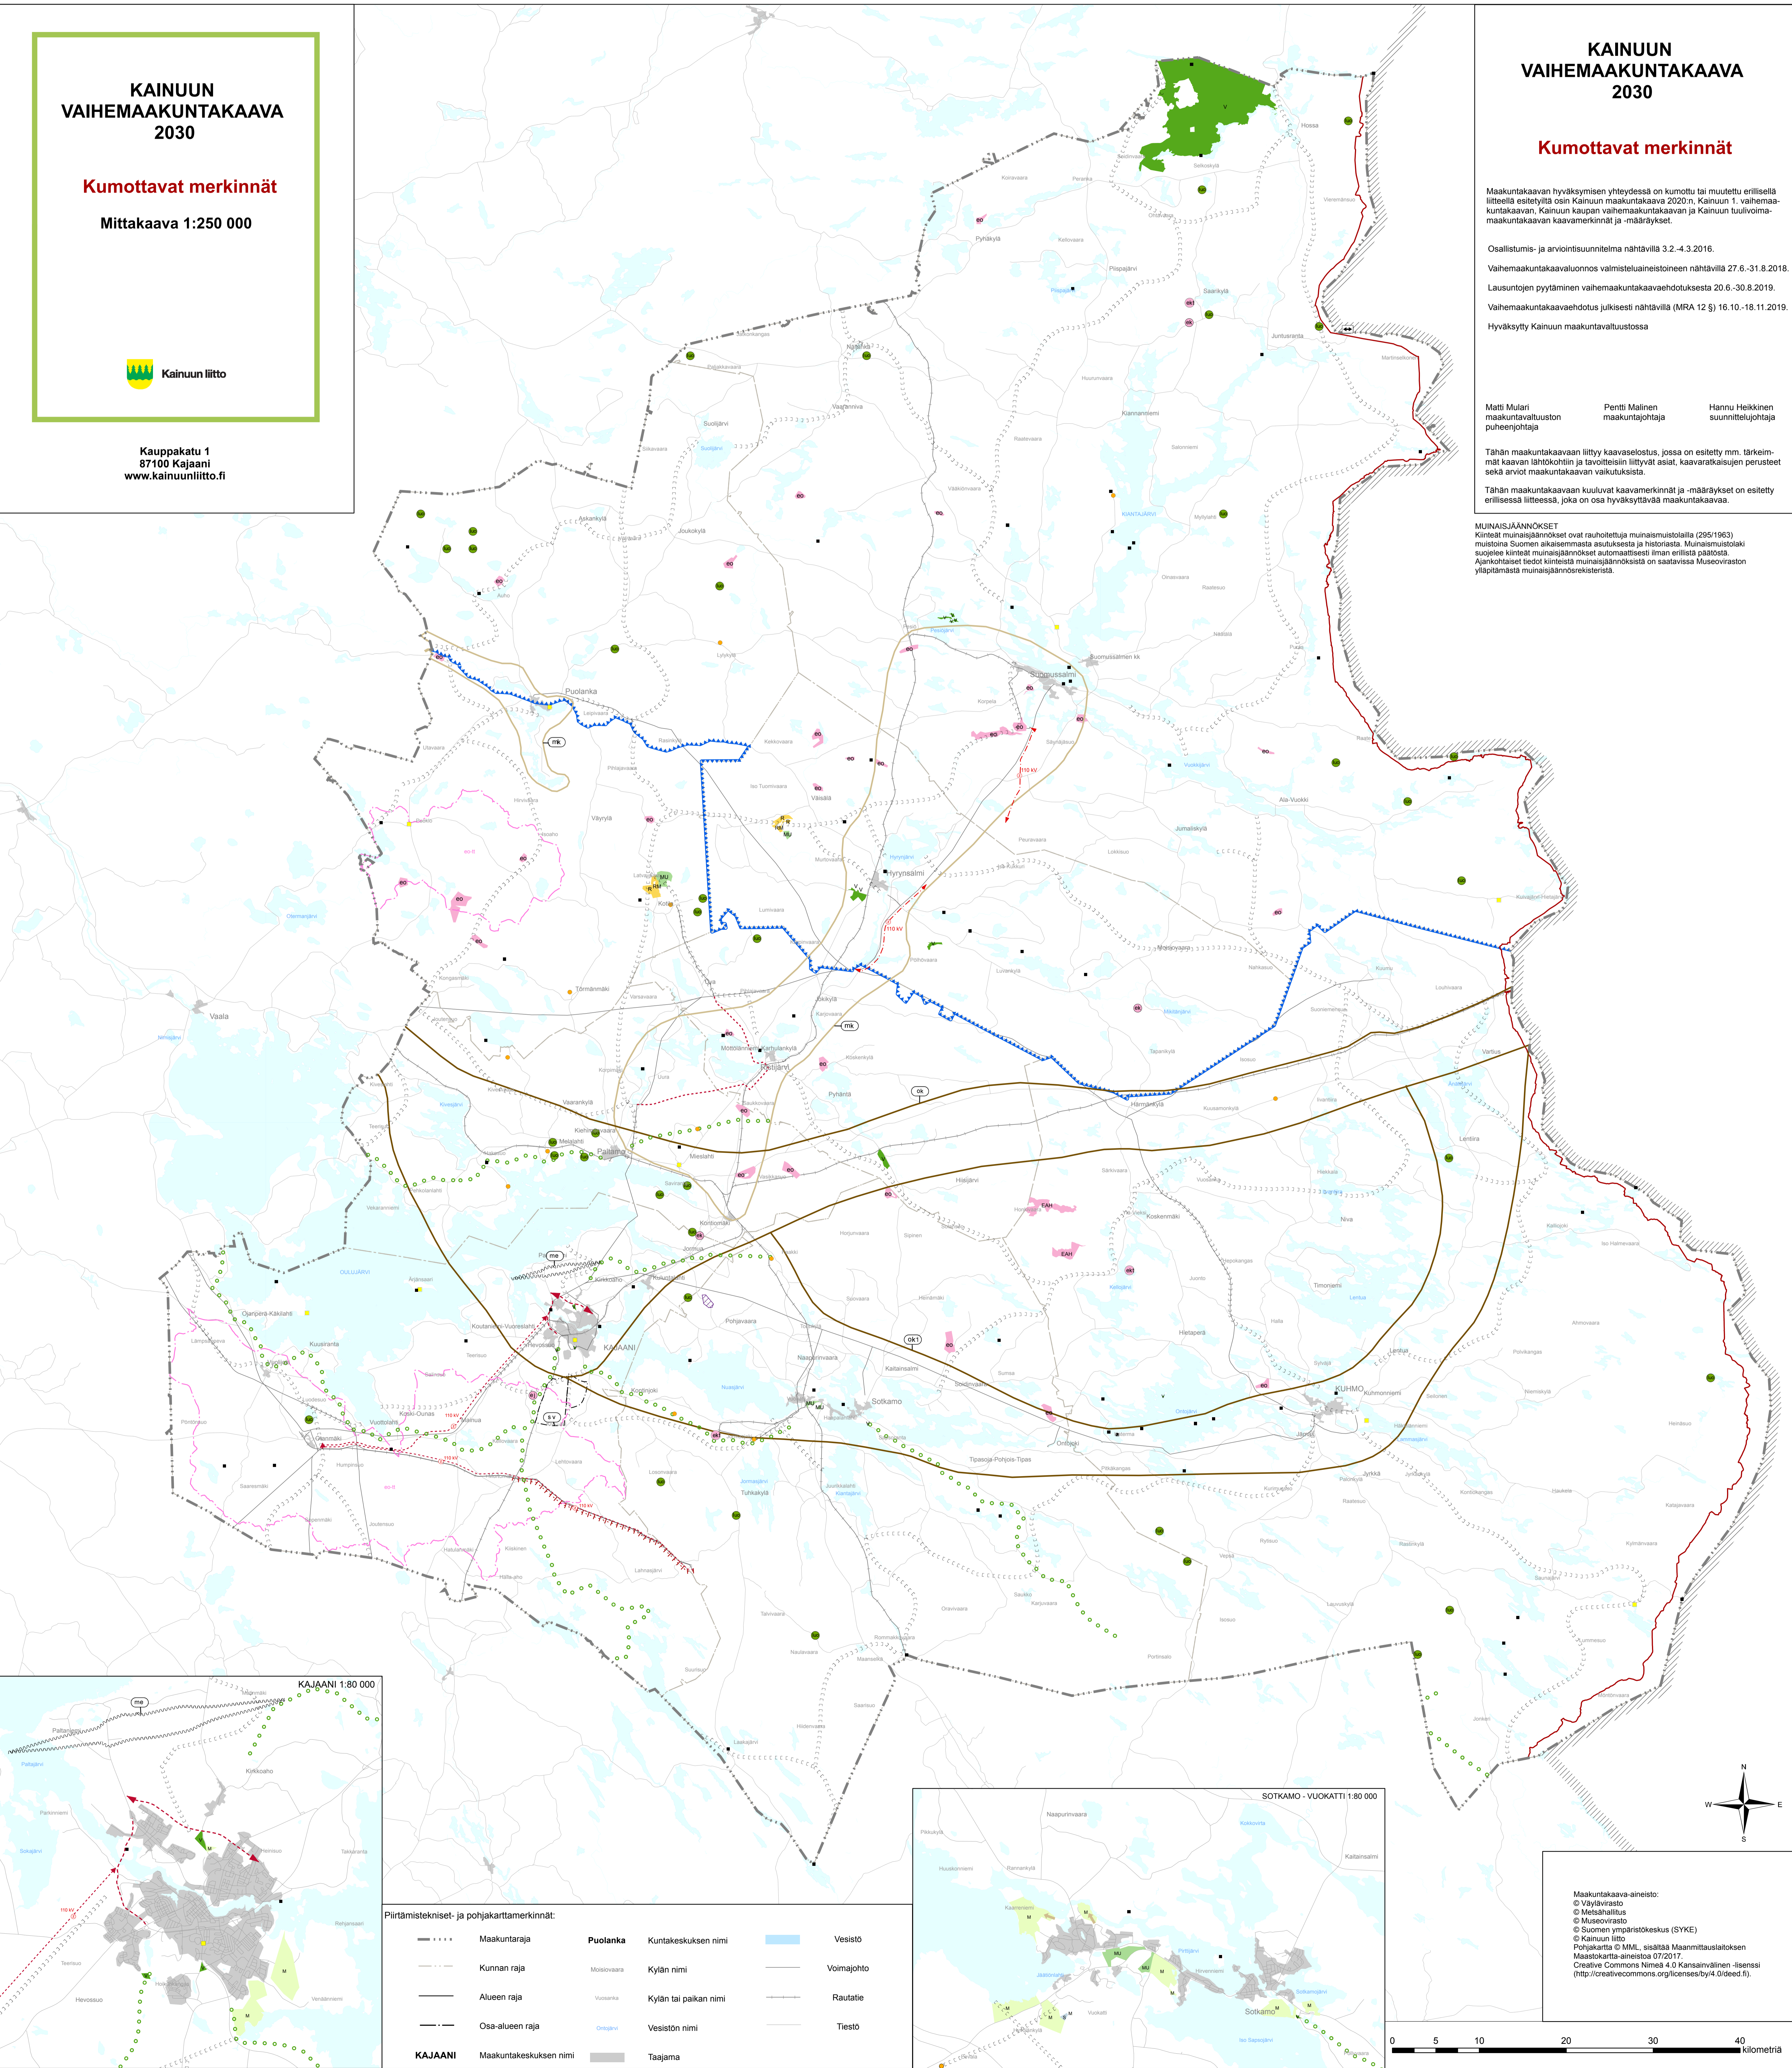

**KAINUUN
VAIHEMAAKUNTAKAAVA
2030**

Kumottavat merkinnät
Mittakaava 1:250 000

Kauppakatu 1
87100 Kajaani
www.kainuunliitto.fi

**KAINUUN
VAIHEMAAKUNTAKAAVA
2030**

Kumottavat merkinnät

Piirtämistekniset- ja pohjakarttamerkinnot:

— · · · —	Maakuntaraja	Puolanka	Kuntakeskuksen nimi	—	Vesistö
—	Kunnan raja	Mosiovaara	Kylän nimi	—	Voimajohto
—	Alueen raja	Vuokatti	Kylän tai paikan nimi	—	Rautatie
— · · —	Osa-alueen raja	Ornava	Vesistön nimi	—	Tiestö
—	KAJAANI	Maakuntakeskuksen nimi	Taajama		

Maakuntakaava-aineisto:
© Väylävirasto
© Maas hallitus
© Museovirasto
© Suomen ympäristökeskus (SYKE)
© Kainuun liitto
Pohjakartta © MML, sisältää Maanmittauslaitoksen
Maastokartta-aineisto 07/2017.
Creative Commons Nimeä 4.0 Kansainvälinen -lisenssi
(http://creativecommons.org/licenses/by/4.0/deed.fi)