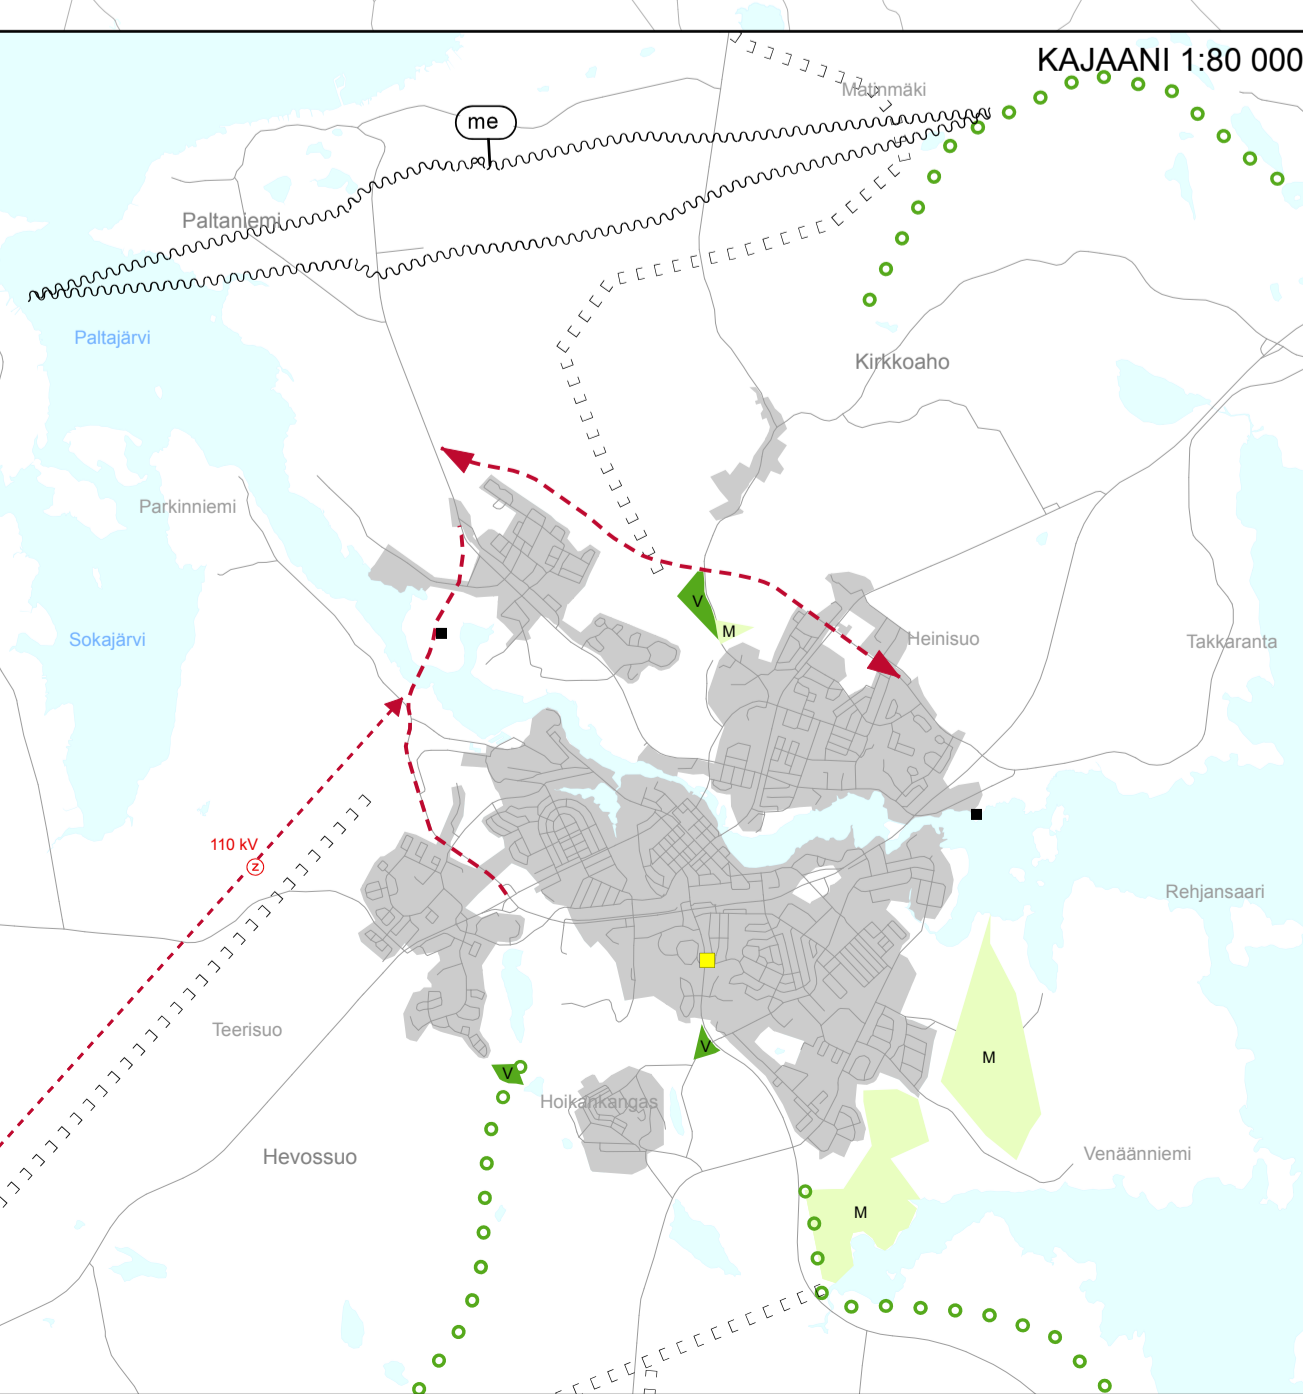

**KAINUUN
VAIHEMAAKUNTAKAAVA
2030**

Kumottavat merkinnät
Mittakaava 1:250 000

Kauppakatu 1
87100 Kajaani
www.kainuunliitto.fi

**KAINUUN
VAIHEMAAKUNTAKAAVA
2030**

Kumottavat merkinnät

Piirtämistekniset- ja pohjakarttamerkinnot:

— · · · —	Maakuntaraja	Puolanka	Kuntakeskuksen nimi	—	Vesistö
—	Kunnan raja	Mosiovaara	Kylän nimi	—	Voimajohto
—	Alueen raja	Vuokatti	Kylän tai paikan nimi	—	Rautatie
— · · —	Osa-alueen raja	Ornava	Vesistön nimi	—	Tiestö
—	KAJAANI	Maakuntakeskuksen nimi	Taajama		

Maakuntakaava-aineisto:
© Väylävirasto
© Maas hallitus
© Museovirasto
© Suomen ympäristökeskus (SYKE)
© Kainuun liitto
Pohjakartta © MML, sisältää Maanmittauslaitoksen
Maastokartta-aineisto 07/2017.
Creative Commons Nimeä 4.0 Kansainvälinen -lisenssi
(http://creativecommons.org/licenses/by/4.0/deed.fi)