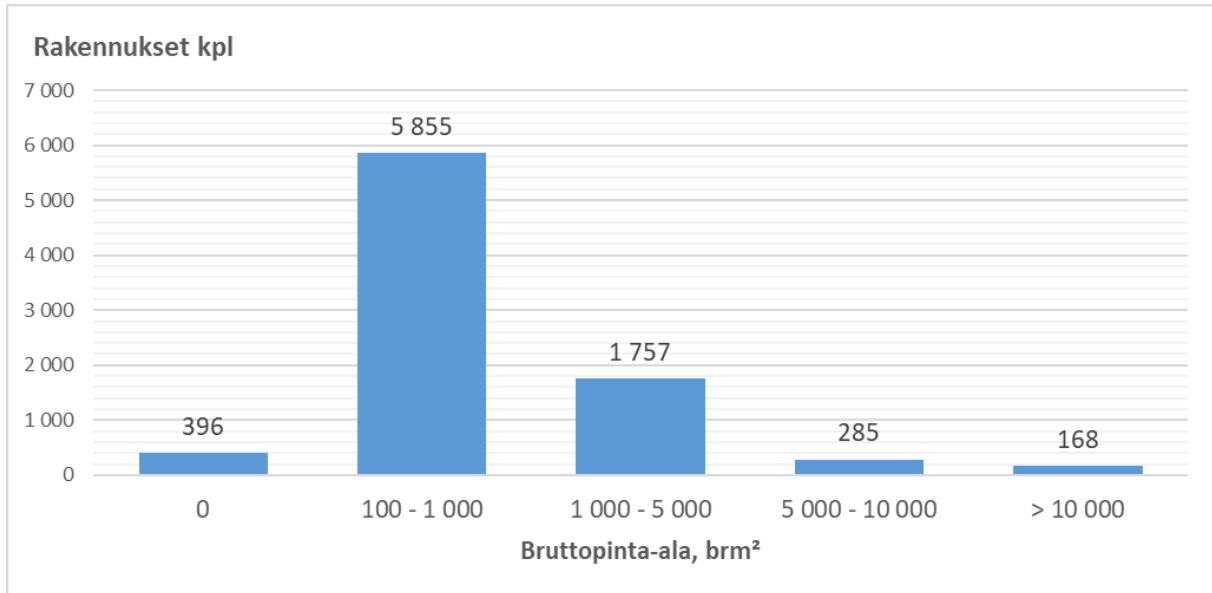

Maakuntien tilakeskuksen Koki ja Optimaze järjestelmien rakennustiedot 4/2019.

Kuva 1 Rakennusten lukumäärä kokoluokittain. Mukana rakennuksia, joista käytössä vain osa ja laskennassa käytetty huoneistopinta-alaa.