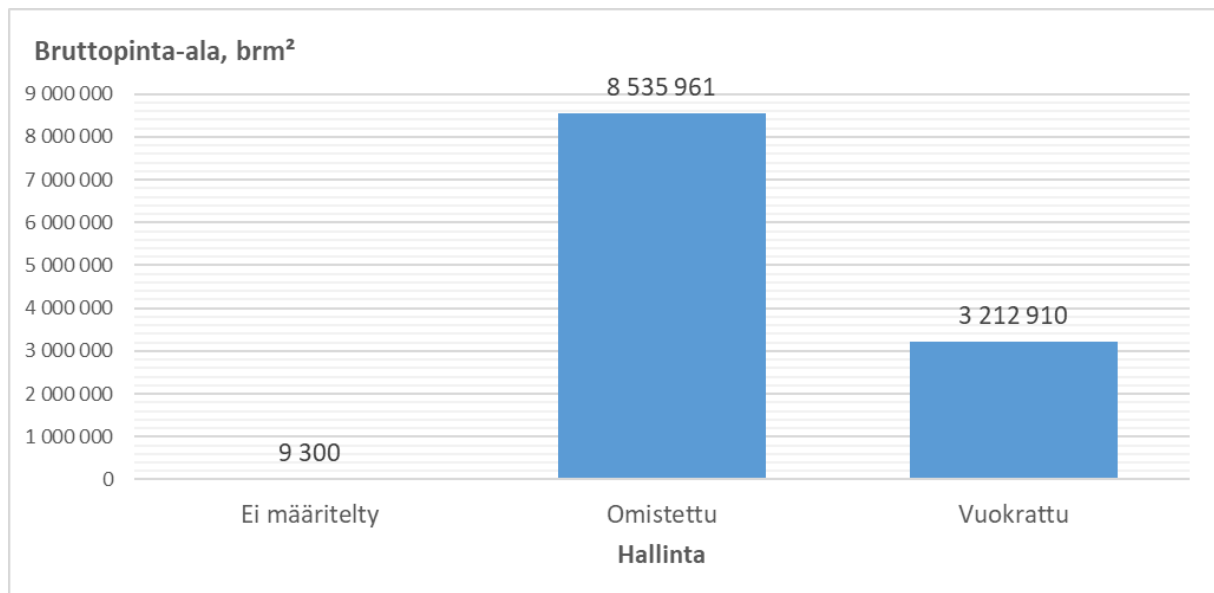

Kuva 4 Rakennusten pinta-ala hallintamuodoittain. Mukana rakennuksia, joista käytössä vain osa ja laskennassa käytetty huoneistopinta-ala.