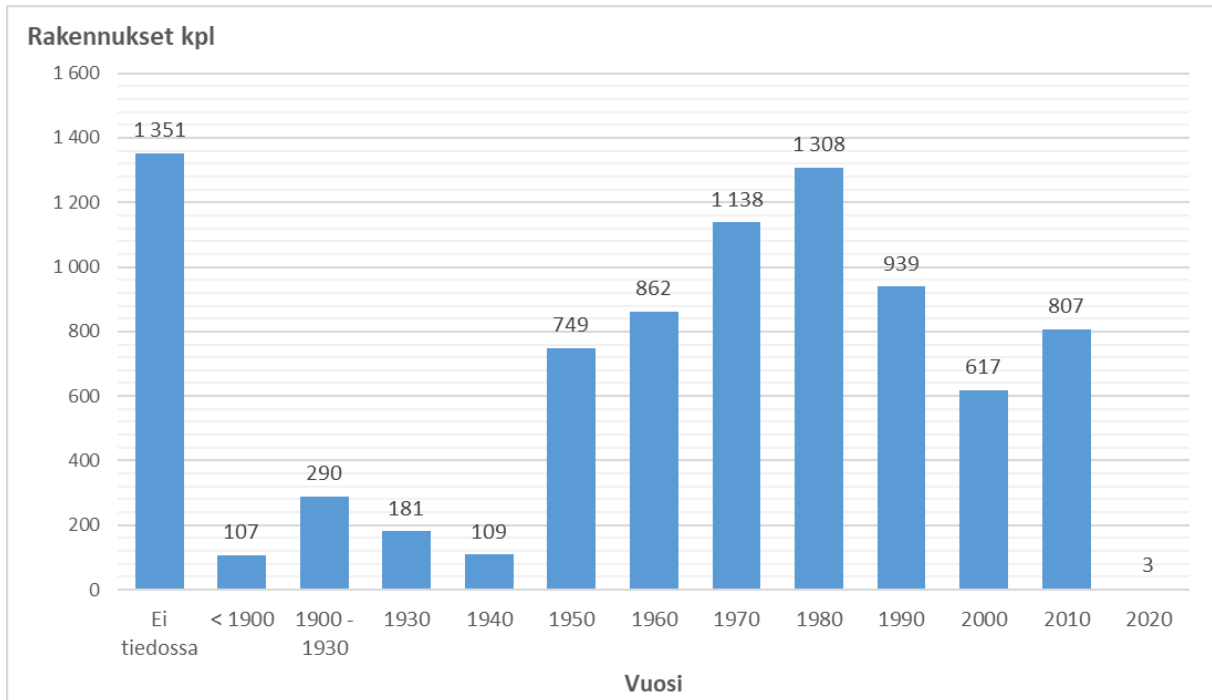

Kuva 5 Rakennusten lukumäärä valmistumisvuosittain.