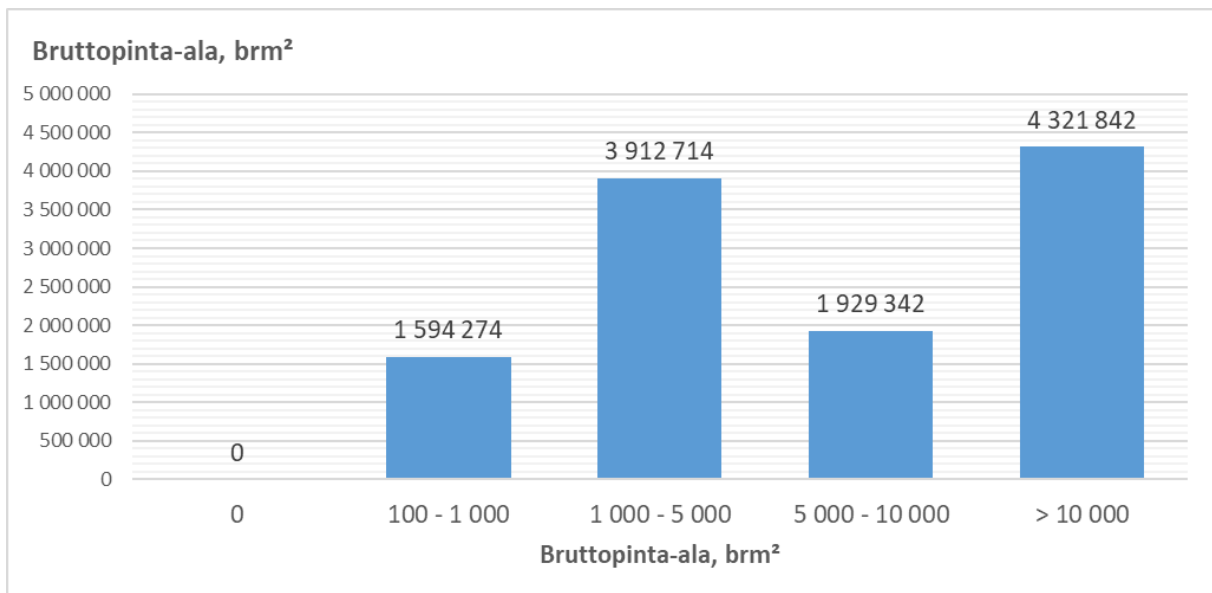

Maakuntien tilakeskuksen Koki ja Optimaze järjestelmien rakennustiedot 4/2019.

Kuva 1 Rakennusten lukumäärä kokoluokittain. Mukana rakennuksia, joista käytössä vain osa ja laskennassa käytetty huoneistopinta-alaa.