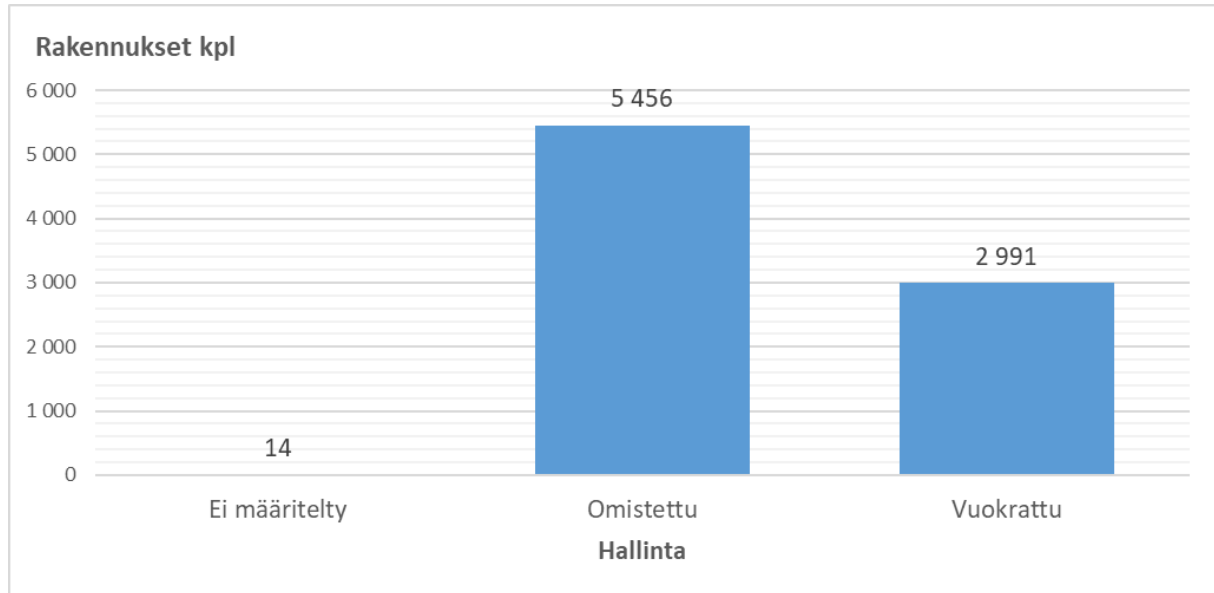

Kuva 3 Rakennukset lukumäärä hallintamuodoittain.