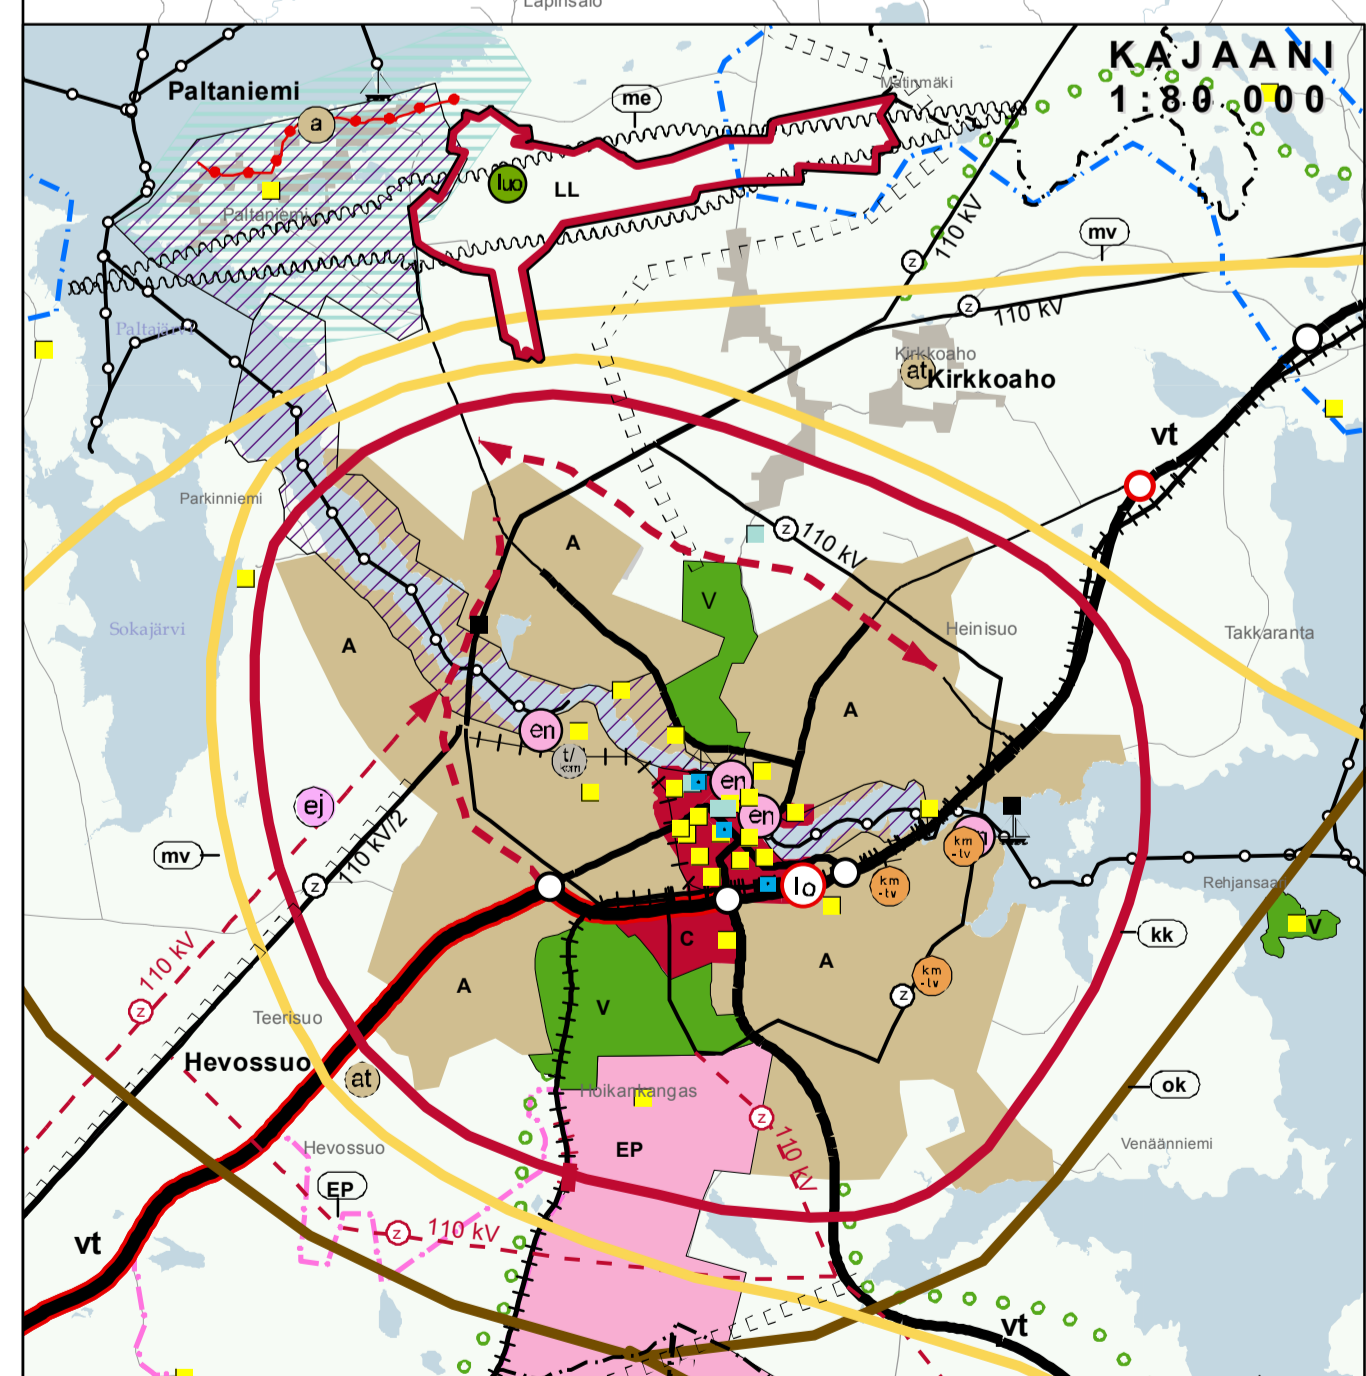

KAINUUN MAAKUNTAKAAVOJEN YHDISTELMÄKARTTA

Yhdistelmäkartassa on esitetty lainvoimaiset
maakuntakaavat:
- Kainuun maakuntakaava 2020
(YM 29.4.2009, KHO 13.10.2009 ja 20.2.2013)
- Kainuun 1. vaihemaakuntakaava 2025
(YM 19.7.2013, KHO 16.2.2015)
- Kainuun kaupan vaihemaakuntakaava 2030
(YM 7.3.2016)
sekä Kainuun tuulivoimamaakuntakaava 2030
(YM 31.1.2017, KHO x.x.201x)

Yhdistelmäkartta on informatiivinen, eikä sillä ole
oikeusvaikutuksia.

Mittakaava 1:250 000

Kainuun liitto

0 5 10 20 30
Kilometriä

↑ N

Potkukartta-aineisto © Maanmittauslaitos lupanro 859MML/09
Aineistot: © Fingrid Oyj
© Kainuun maakunta -kuntayhtymä
© Kainuun Mapco
© Kainuun ympäristökeskus
© Maanmittauslaitos lupanro 34721/2006
© MestariKartat
© Kuvasto
© Oskari
© Suomen ympäristökeskus