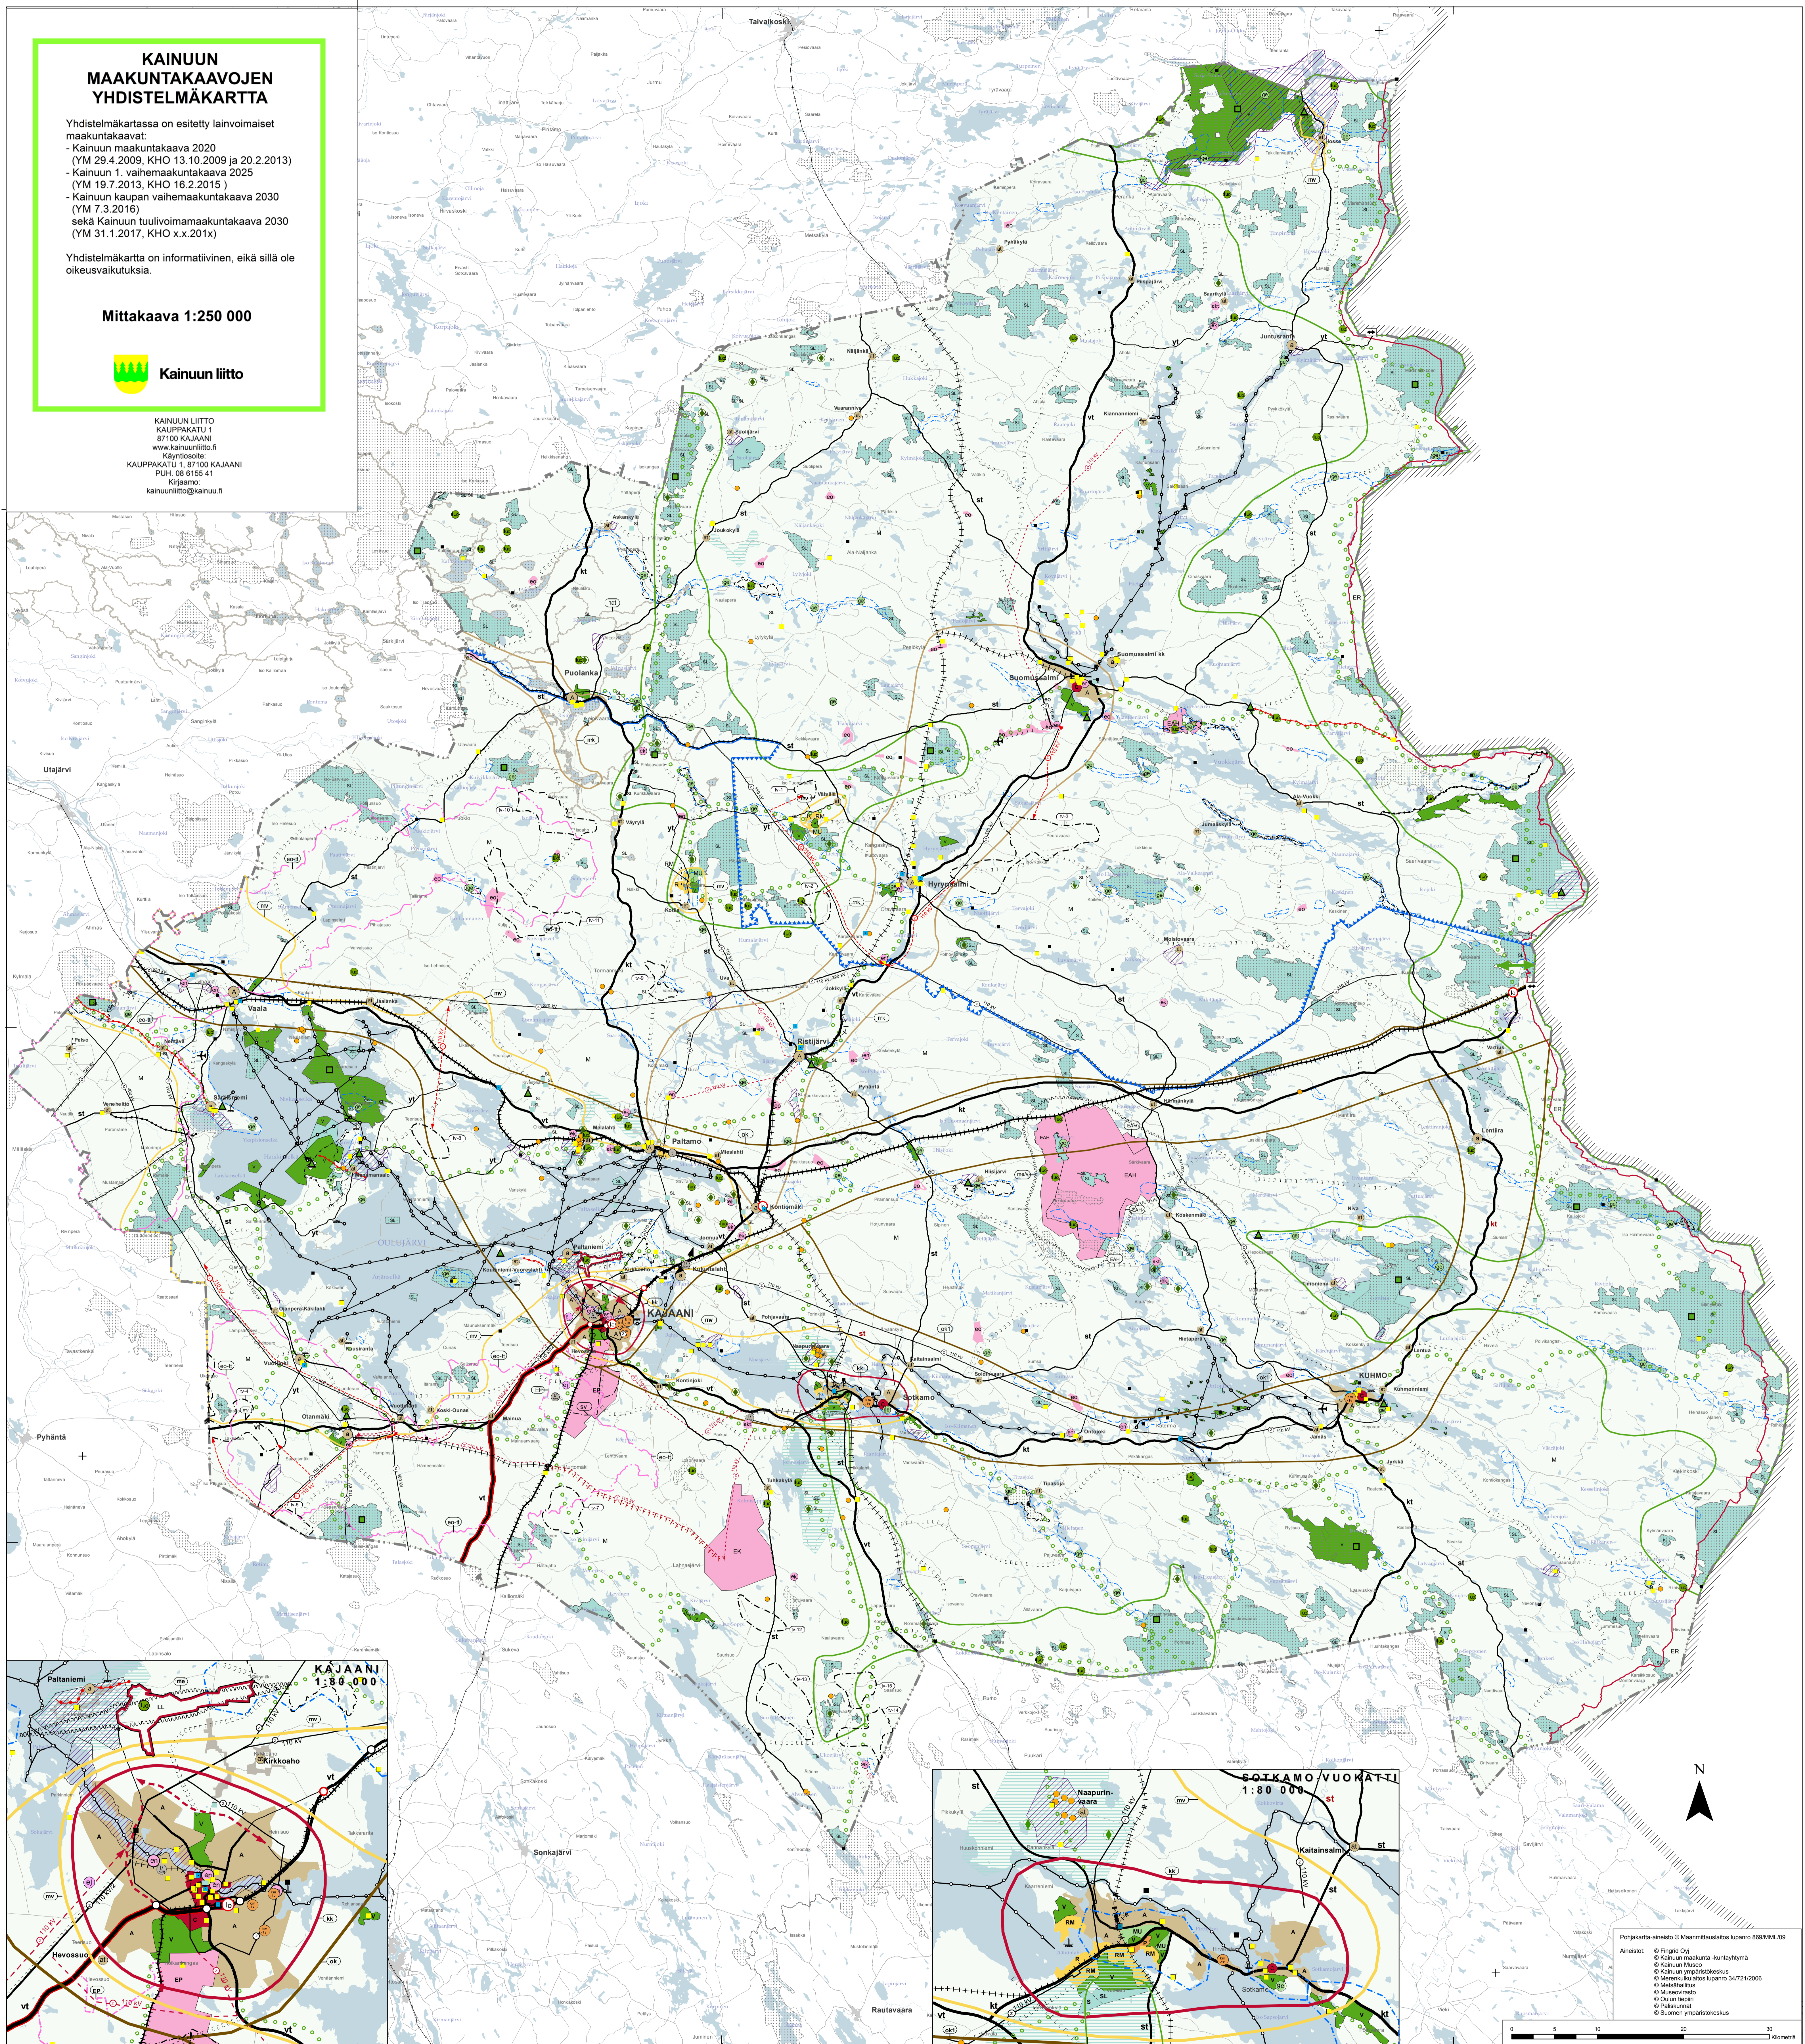

KAINUUN MAAKUNTAKAAVOJEN YHDISTELMÄKARTTA

Yhdistelmäkartassa on esitetty lainvoimaiset
maakuntakaavat:
- Kainuun maakuntakaava 2020
(YM 29.4.2009, KHO 13.10.2009 ja 20.2.2013)
- Kainuun 1. vaihemaakuntakaava 2025
(YM 19.7.2013, KHO 16.2.2015)
- Kainuun kaupan vaihemaakuntakaava 2030
(YM 7.3.2016)
sekä Kainuun tuulivoimamaakuntakaava 2030
(YM 31.1.2017, KHO x.x.201x)

Yhdistelmäkartta on informatiivinen, eikä sillä ole
oikeusvaikutuksia.

Mittakaava 1:250 000

Kainuun liitto

0 5 10 20 30
Kilometriä

↑ N

Potkukartta-aineisto © Maanmittauslaitos lupanro 859MML/09
Aineistot: © Fingrid Oyj
© Kainuun maakunta -kuntayhtymä
© Kainuun Mapco
© Kainuun ympäristökeskus
© Maanmittauslaitos lupanro 34721/2006
© MestariKartat
© Kuvasto
© Oskari
© Suomen ympäristökeskus