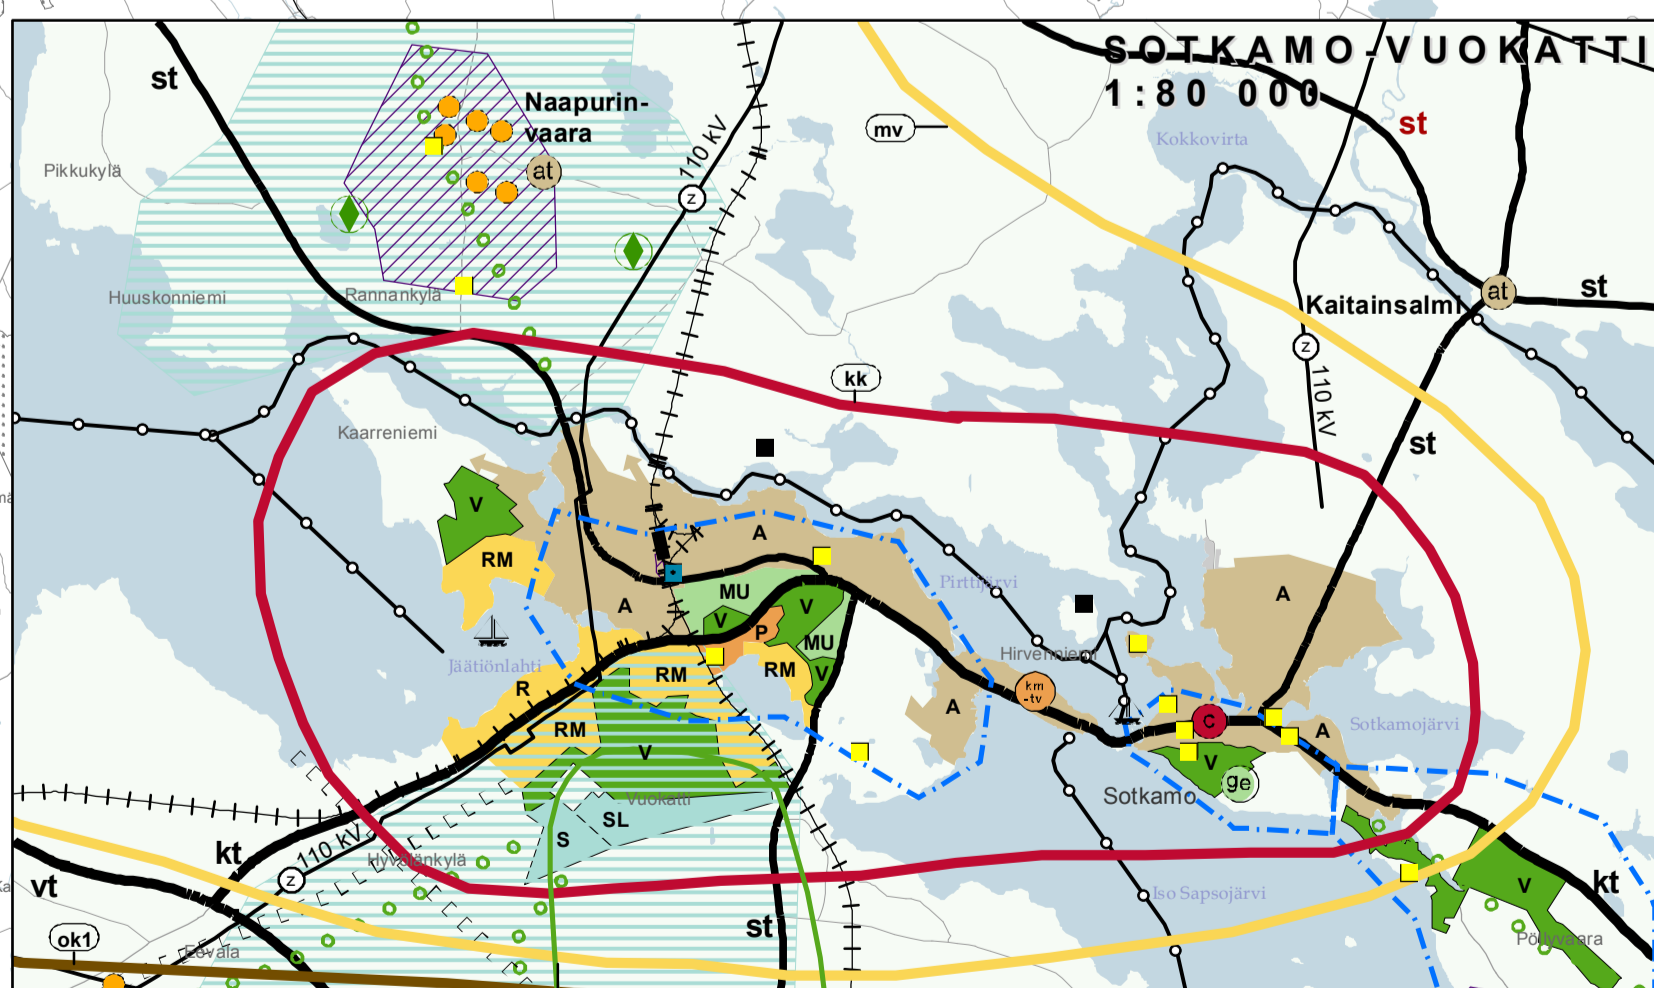

KAINUUN MAAKUNTAKAAVOJEN YHDISTELMÄKARTTA

Yhdistelmäkartassa on esitetty lainvoimaiset
maakuntakaavat:
- Kainuun maakuntakaava 2020
(YM 29.4.2009, KHO 13.10.2009 ja 20.2.2013)
- Kainuun 1. vaihemaakuntakaava 2025
(YM 19.7.2013, KHO 16.2.2015)
- Kainuun kaupan vaihemaakuntakaava 2030
(YM 7.3.2016)
sekä Kainuun tuulivoimamaakuntakaava 2030
(YM 31.1.2017, KHO x.x.201x)

Yhdistelmäkartta on informatiivinen, eikä sillä ole
oikeusvaikutuksia.

Mittakaava 1:250 000

Kainuun liitto

0 5 10 20 30
Kilometriä

↑ N

Potkukartta-aineisto © Maanmittauslaitos lupanro 859MML/09
Aineistot: © Fingrid Oyj
© Kainuun maakunta -kuntayhtymä
© Kainuun Mapco
© Kainuun ympäristökeskus
© Maanmittauslaitos lupanro 34721/2006
© MestariKartat
© Kuvasto
© Oskari
© Suomen ympäristökeskus