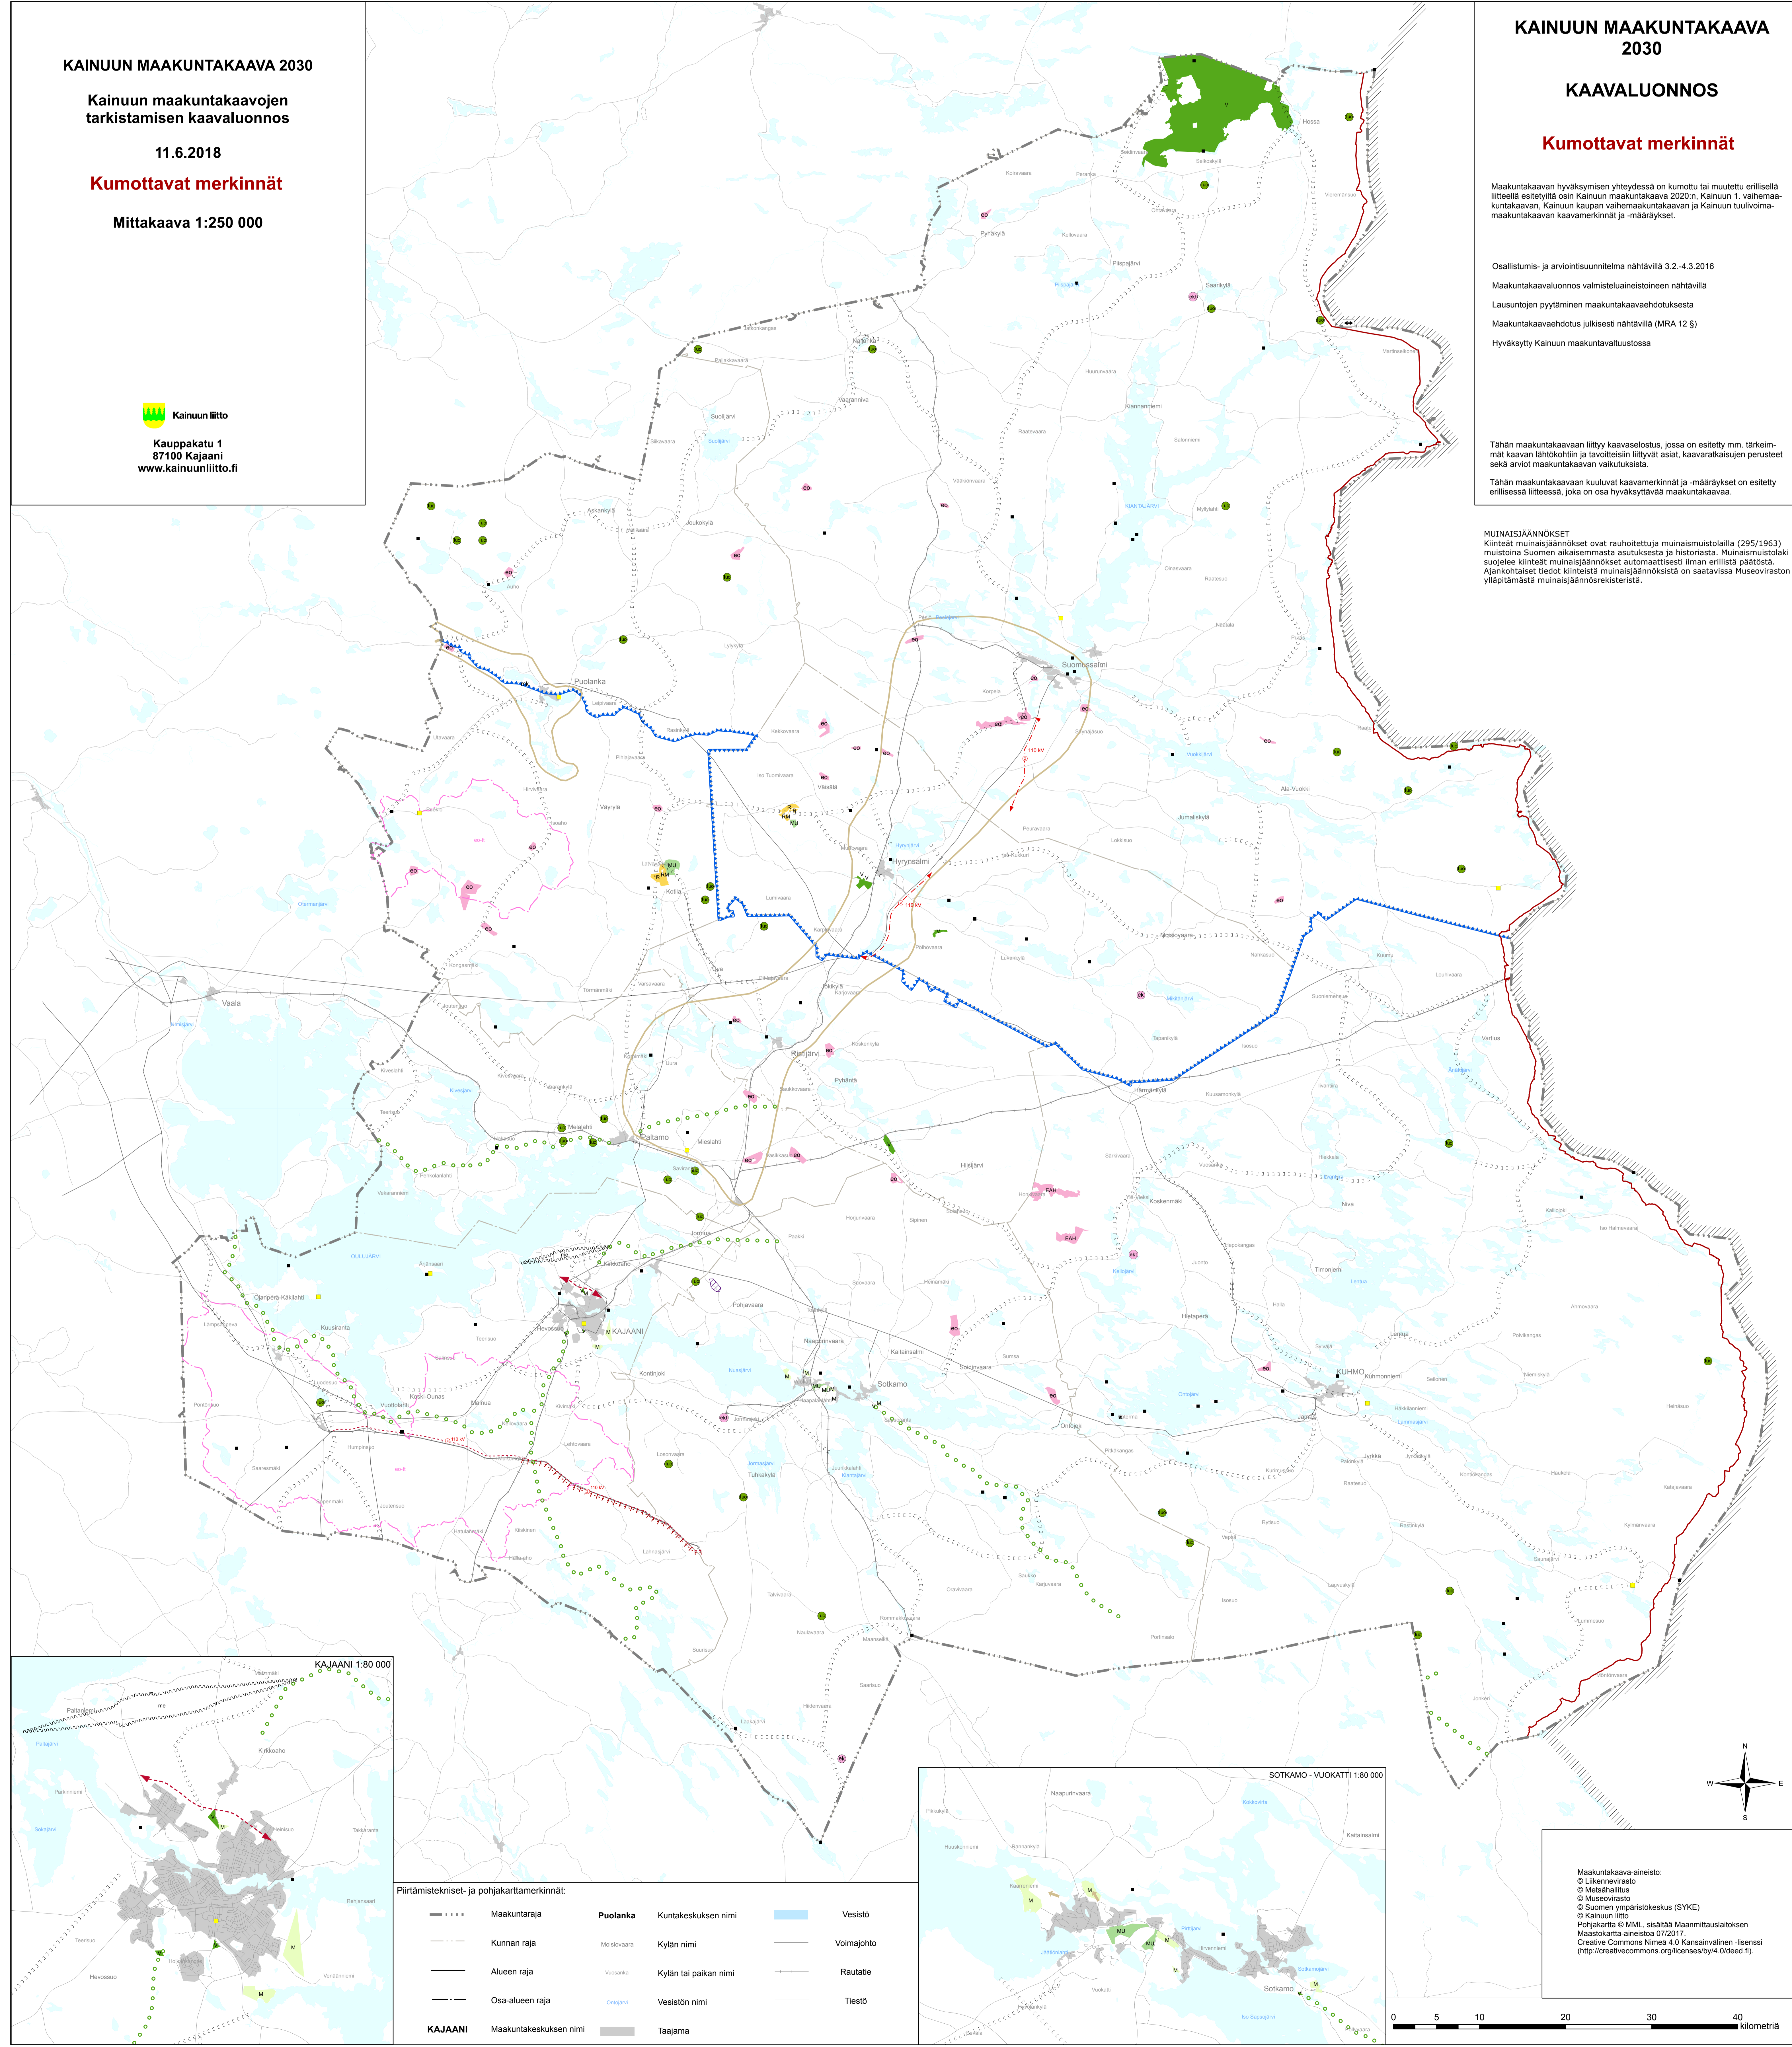

KAINUUN MAAKUNTAKAAVA 2030

Kainuun maakuntakaavojen tarkistamisen kaavaluonnos

11.6.2018

Kumottavat merkinnät

Mittakaava 1:250 000

Kainuun liitto
Kauppakatu 1
87100 Kajaani
www.kainuunliitto.fi

KAINUUN MAAKUNTAKAAVA 2030

KAAVALUONNOS

Kumottavat merkinnät

Maakuntakaavaluonnos valmisteluaineistoinen nähtävillä

Lausuntojen pyytäminen maakuntakaavaehdotuksesta

Hyväksytty Kainuun maakuntavaltuustossa

Piirtämistekniset- ja pohjakartamerkinnät:

— · · · —	Maakuntaraja	Puolanka	Kuntakeskuksen nimi	■	Vesistö
— — — —	Kunnan raja	Mossavaara	Kylän nimi	—	Voimajohdo
— — — —	Alueen raja	Vonkka	Kylän tai paikan nimi	—	Rautatie
— — — —	Osa-alueen raja	Oulujoki	Vesistön nimi	—	Tiesto
■	KAJAANI	Maakuntakeskuksen nimi	Taajama		

Maakuntakaava-aineisto:
© Liikennevirasto
© Metsähallitus
© Museovirasto
© Suomen ympäristökeskus (SYKE)
© Kainuun liitto
Pohjakartta © MML, sisältää Maanmittauslaitoksen Maastokartta-aineistoa 07/2017.
Creative Commons Nimeä 4.0 Kansainvälinen -lisenssi (<http://creativecommons.org/licenses/by/4.0/deed.fi>)