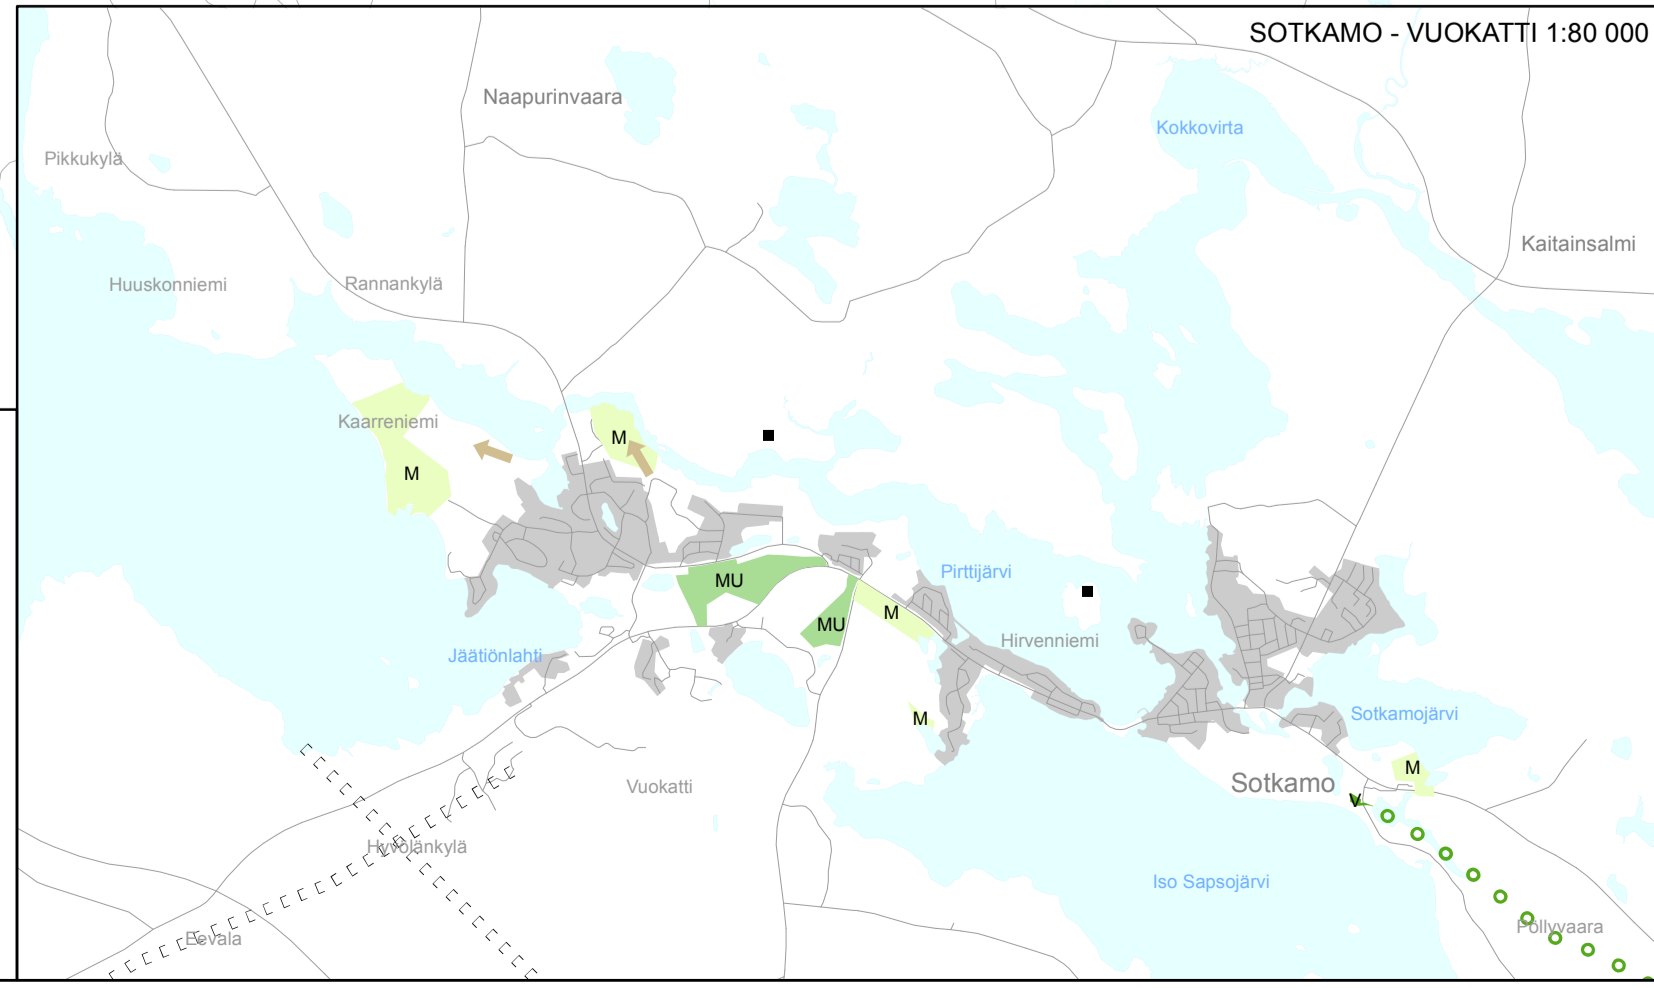

KAINUUN MAAKUNTAKAAVA 2030

Kainuun maakuntakaavojen tarkistamisen kaavaluonnos

11.6.2018

Kumottavat merkinnät

Mittakaava 1:250 000

Kainuun liitto
Kauppakatu 1
87100 Kajaani
www.kainuunliitto.fi

KAINUUN MAAKUNTAKAAVA 2030

KAAVALUONNOS

Kumottavat merkinnät

Maakuntakaavaluonnos valmisteluaineistoinen nähtävillä

Lausuntojen pyytäminen maakuntakaavaehdotuksesta

Hyväksytty Kainuun maakuntavaltuustossa

Piirtämistekniset- ja pohjakartamerkinnät:

— · · · —	Maakuntaraja	Puolanka	Kuntakeskuksen nimi	■	Vesistö
— — — —	Kunnan raja	Mossavaara	Kylän nimi	—	Voimajohdo
— — — —	Alueen raja	Vonkka	Kylän tai paikan nimi	—	Rautatie
— — — —	Osa-alueen raja	Oulujoki	Vesistön nimi	—	Tiesto
■	KAJAANI	Maakuntakeskuksen nimi	Taajama		

Maakuntakaava-aineisto:
© Liikennevirasto
© Metsähallitus
© Museovirasto
© Suomen ympäristökeskus (SYKE)
© Kainuun liitto
Pohjakartta © MML, sisältää Maanmittauslaitoksen Maastokartta-aineistoa 07/2017.
Creative Commons Nimeä 4.0 Kansainvälinen -lisenssi (<http://creativecommons.org/licenses/by/4.0/deed.fi>)