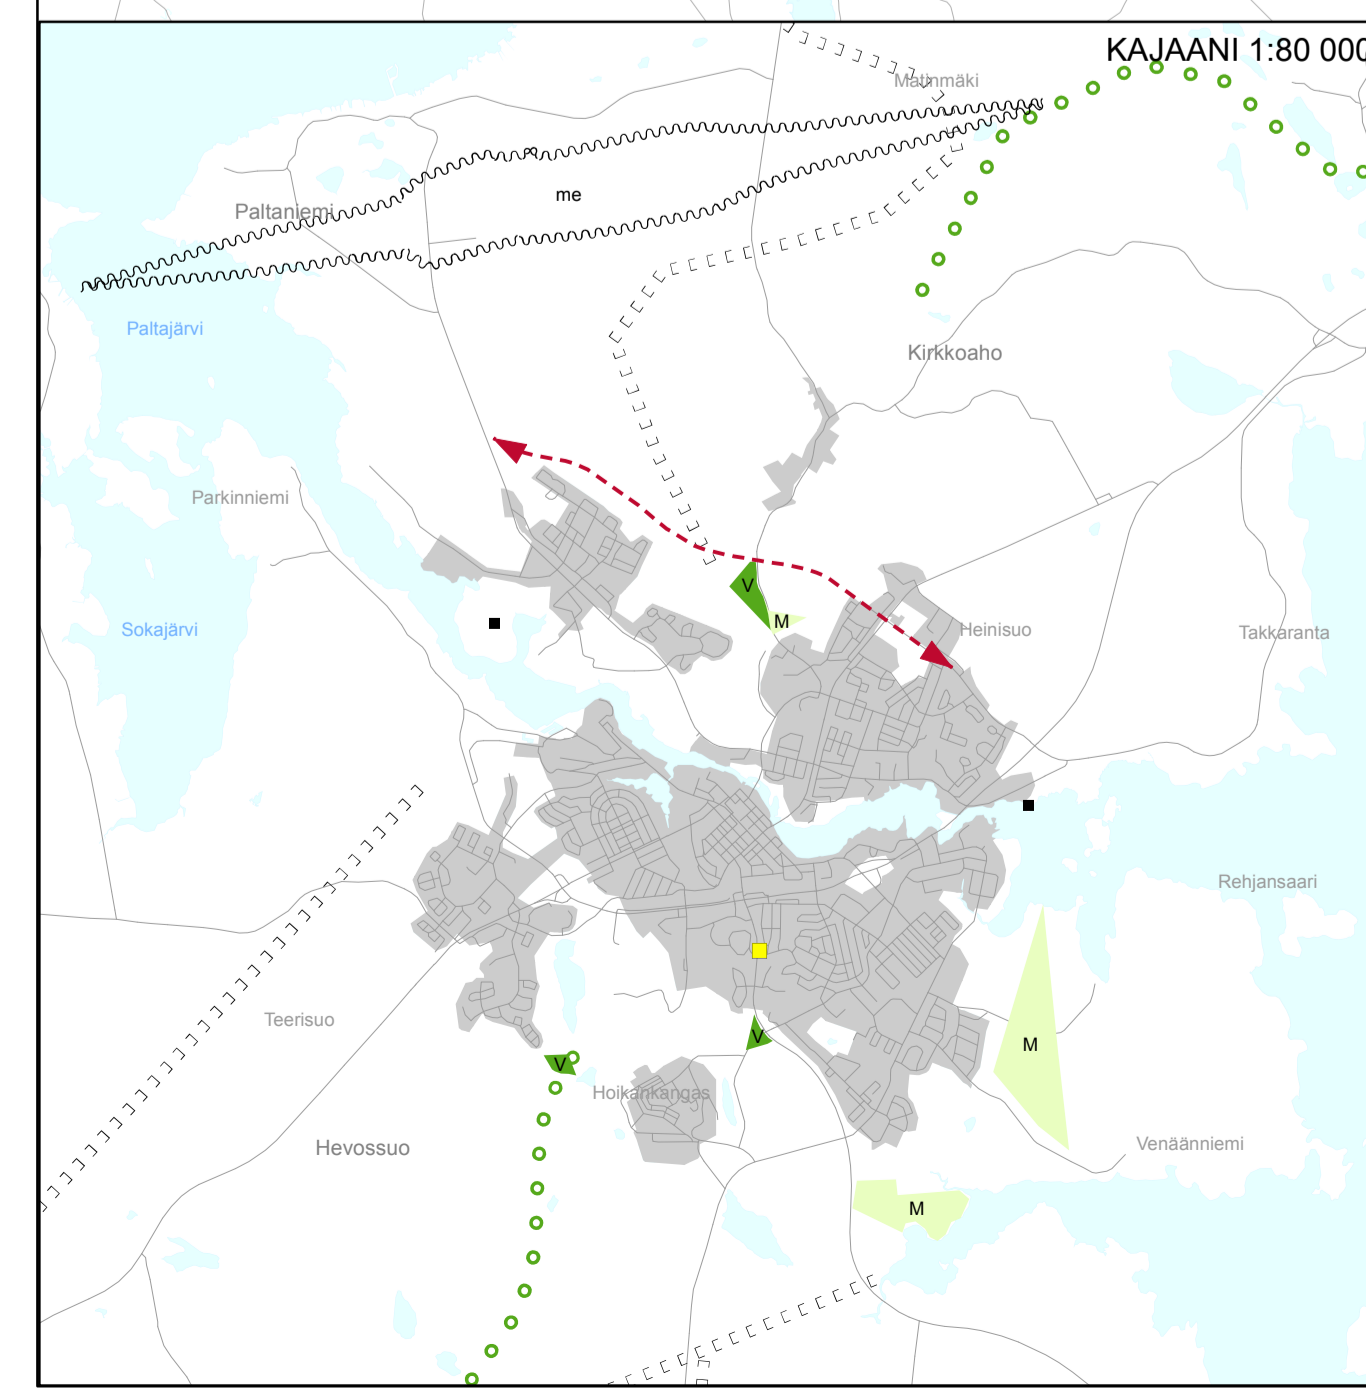

KAINUUN MAAKUNTAKAAVA 2030

Kainuun maakuntakaavojen tarkistamisen kaavaluonnos

11.6.2018

Kumottavat merkinnät

Mittakaava 1:250 000

Kainuun liitto
Kauppakatu 1
87100 Kajaani
www.kainuunliitto.fi

KAINUUN MAAKUNTAKAAVA 2030

KAAVALUONNOS

Kumottavat merkinnät

Maakuntakaavaluonnos valmisteluaineistoinen nähtävillä

Lausuntojen pyytäminen maakuntakaavaehdotuksesta

Hyväksytty Kainuun maakuntavaltuustossa

Piirtämistekniset- ja pohjakartamerkinnät:

— · · · —	Maakuntaraja	Puolanka	Kuntakeskuksen nimi	■	Vesistö
— — — —	Kunnan raja	Mossavaara	Kylän nimi	—	Voimajohdo
— — — —	Alueen raja	Vonkka	Kylän tai paikan nimi	—	Rautatie
— — — —	Osa-alueen raja	Oulujoki	Vesistön nimi	—	Tiesto
■	KAJAANI	Maakuntakeskuksen nimi	Taajama		

Maakuntakaava-aineisto:
© Liikennevirasto
© Metsähallitus
© Museovirasto
© Suomen ympäristökeskus (SYKE)
© Kainuun liitto
Pohjakartta © MML, sisältää Maanmittauslaitoksen Maastokartta-aineistoa 07/2017.
Creative Commons Nimeä 4.0 Kansainvälinen -lisenssi (<http://creativecommons.org/licenses/by/4.0/deed.fi>)