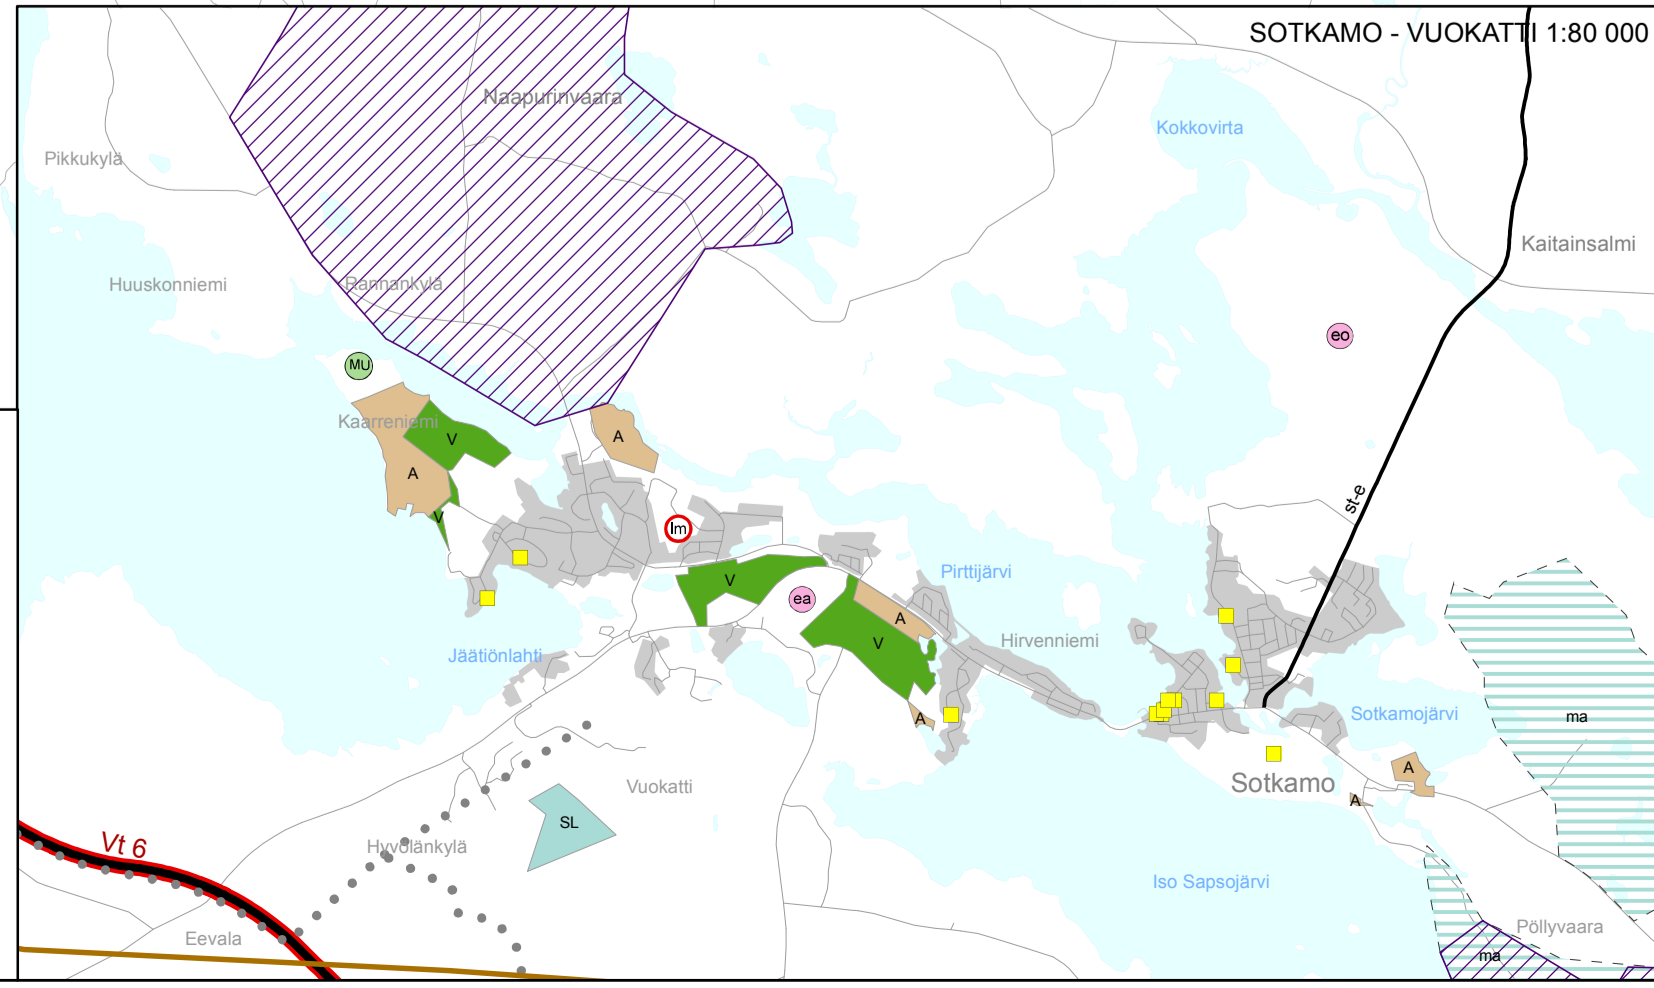

KAINUUN MAAKUNTAKAAVA 2030

Kainuun maakuntakaavojen tarkistamisen kaavaluonnos

11.6.2018

Mittakaava 1:250 000

Kainuun liitto
Kauppakatu 1
87100 Kajaani
www.kainuunliitto.fi

KAINUUN MAAKUNTAKAAVA 2030

KAAVALUONNOS

Maakuntakaavaluonnos valmisteluaineistoinen nähtävillä

Lausuntojen pyytäminen maakuntakaavaehdotuksesta

Maakuntakaavaehdotus julkisesti nähtävillä (MRA 12 §)

Tämä maakuntakaava on hyväksytty Kainuun maakuntavaltuustossa

maakuntavaltuuston puheenjohtaja   maakuntajohtaja   suunnittelujohtaja

Piirtämistekniset- ja pohjakarttamerkinnot:

	Maakuntaraja		Puolanka		Kuntakeskuksen nimi		Vesistö
	Kunnan raja		Mossavaara		Kylän nimi		Voimajohto
	Alueen raja		Venenoja		Kylän tai paikan nimi		Rautatie
	Osa-alueen raja		Ongelma		Vesistön nimi		Tiasto
	KAJAANI		Maakuntakeskuksen nimi		Taajama