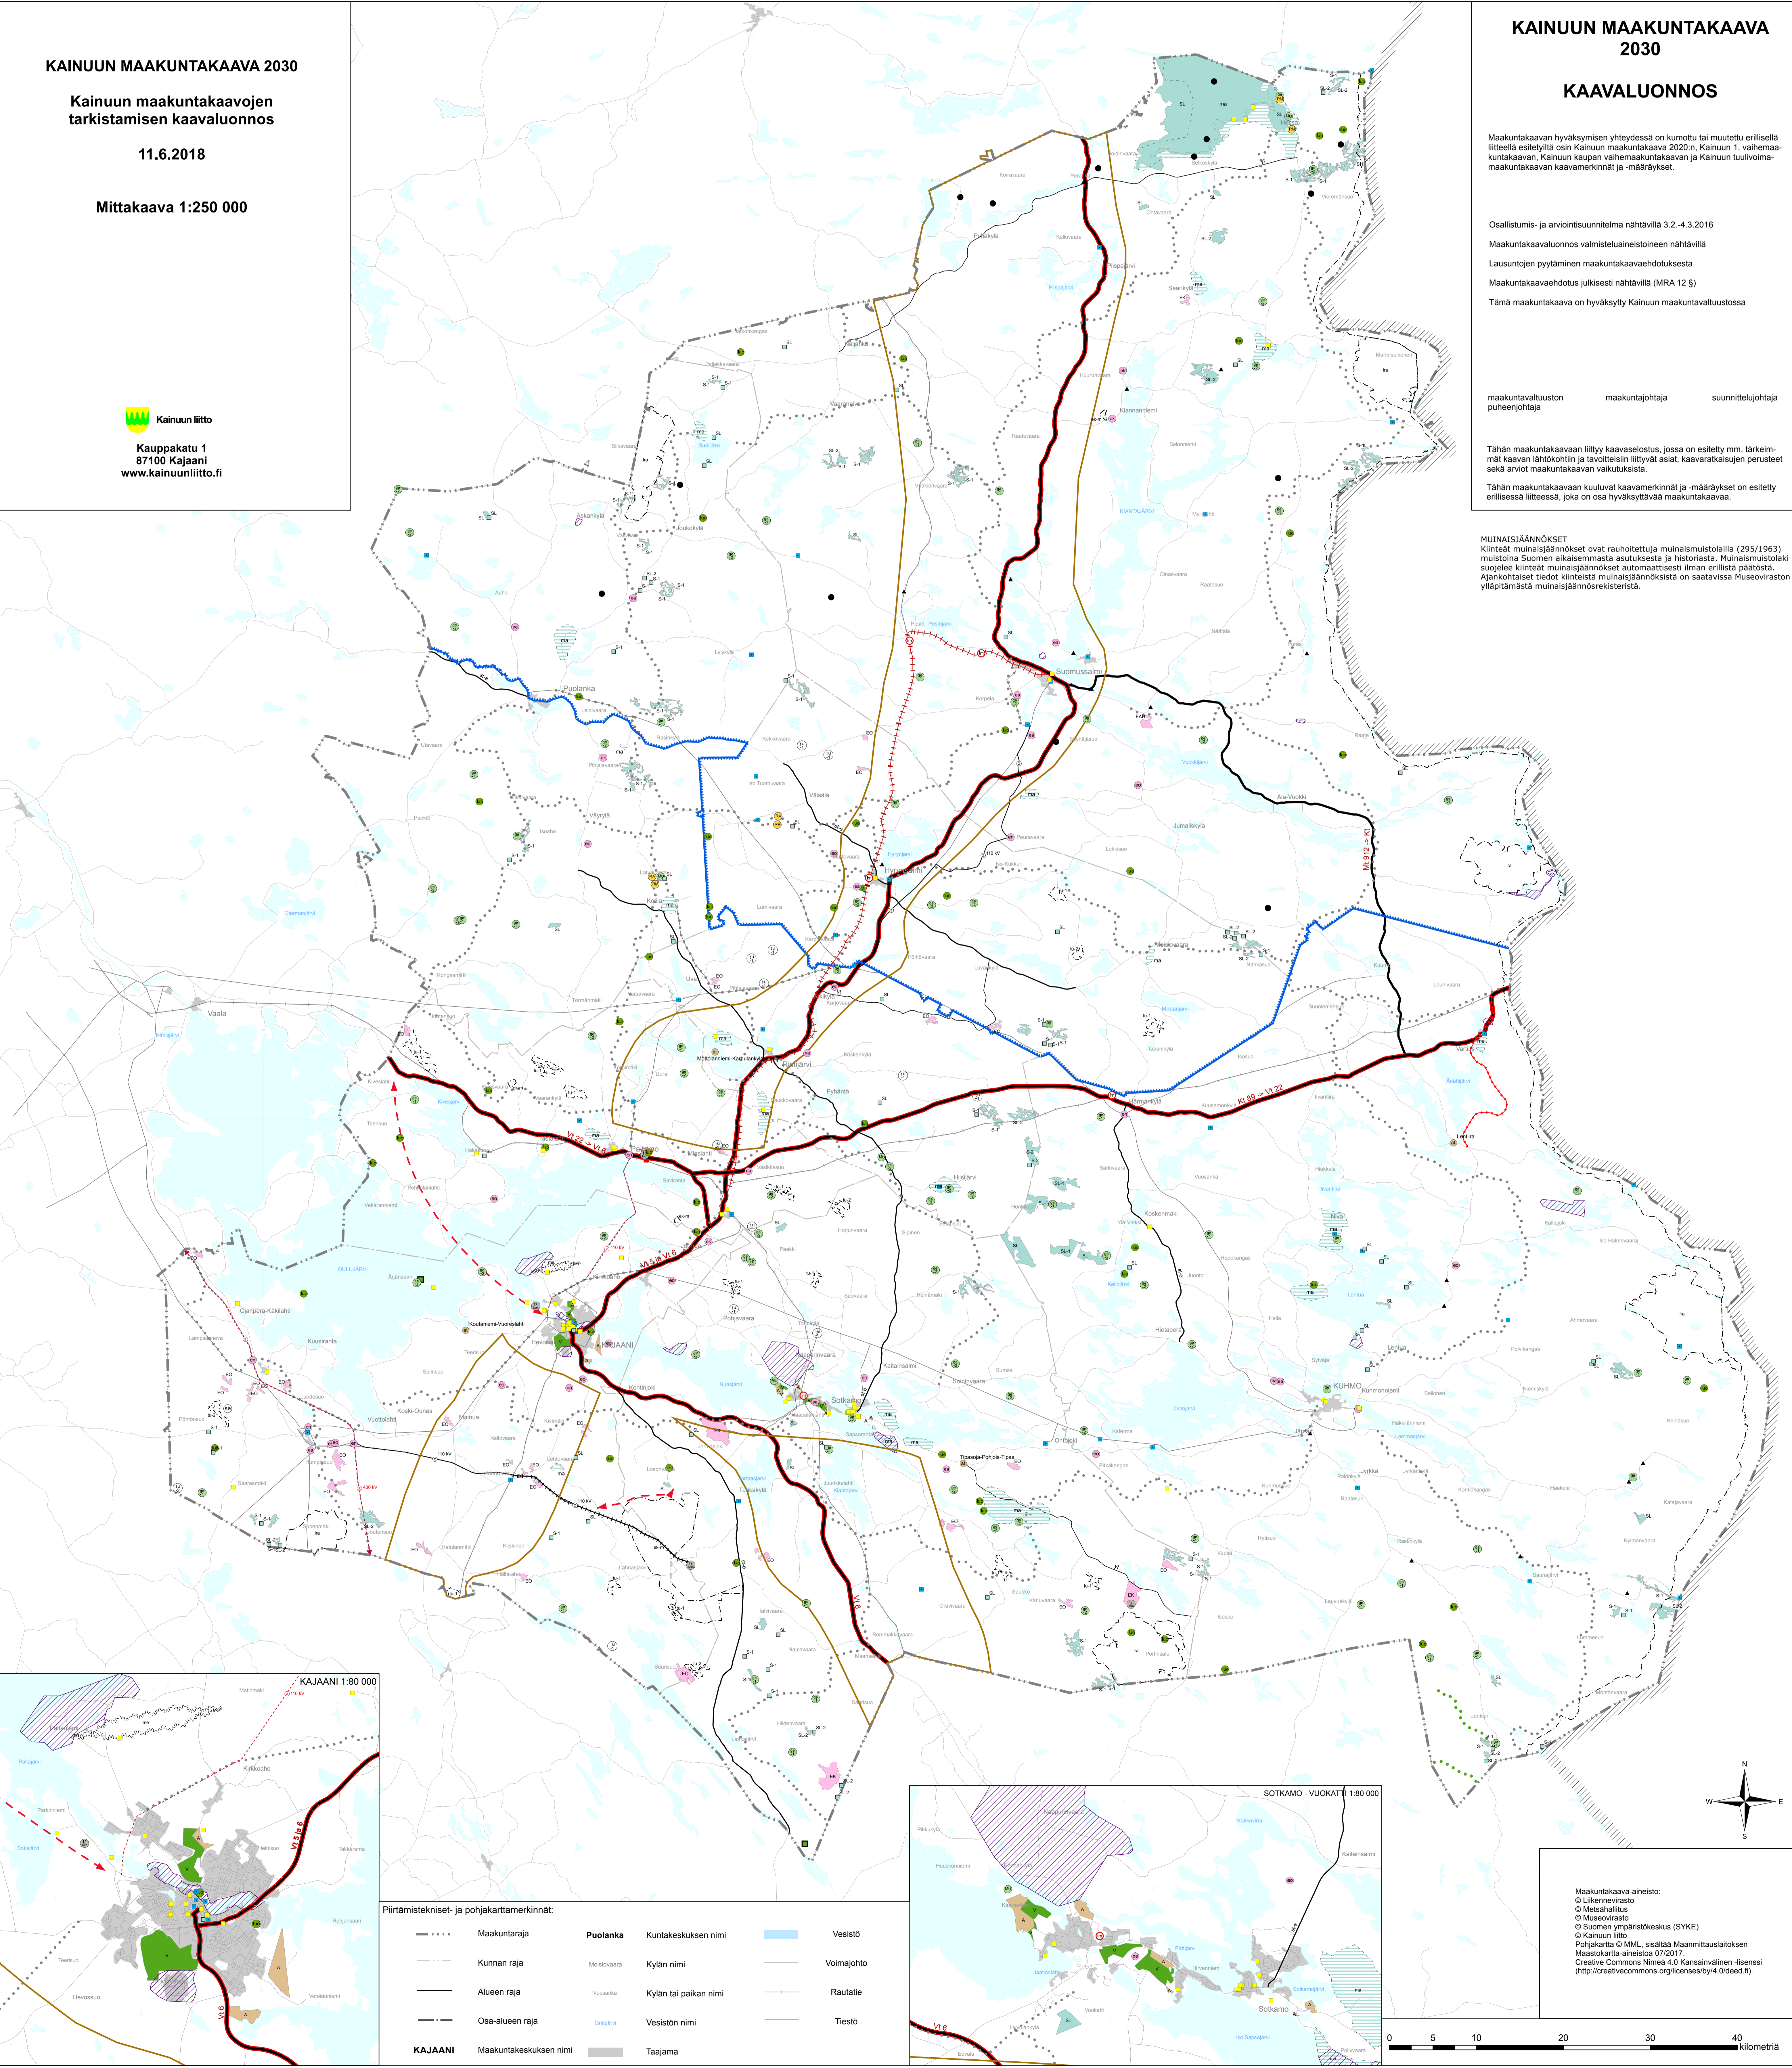

KAINUUN MAAKUNTAKAAVA 2030

Kainuun maakuntakaavojen tarkistamisen kaavaluonnos

11.6.2018

Mittakaava 1:250 000

Kainuun liitto
Kauppakatu 1
87100 Kajaani
www.kainuunliitto.fi

KAINUUN MAAKUNTAKAAVA 2030

KAAVALUONNOS

Maakuntakaavaluonnos valmisteluaineistoinen nähtävillä

Lausuntojen pyytäminen maakuntakaavaehdotuksesta

Maakuntakaavaehdotus julkisesti nähtävillä (MRA 12 §)

Tämä maakuntakaava on hyväksytty Kainuun maakuntavaltuustossa

maakuntavaltuuston puheenjohtaja   maakuntajohtaja   suunnittelujohtaja

Piirtämistekniset- ja pohjakarttamerkinnot:

	Maakuntaraja		Puolanka		Kuntakeskuksen nimi		Vesistö
	Kunnan raja		Mossavaara		Kylän nimi		Voimajohto
	Alueen raja		Venenoja		Kylän tai paikan nimi		Rautatie
	Osa-alueen raja		Ongelma		Vesistön nimi		Tiasto
	KAJAANI		Maakuntakeskuksen nimi		Taajama