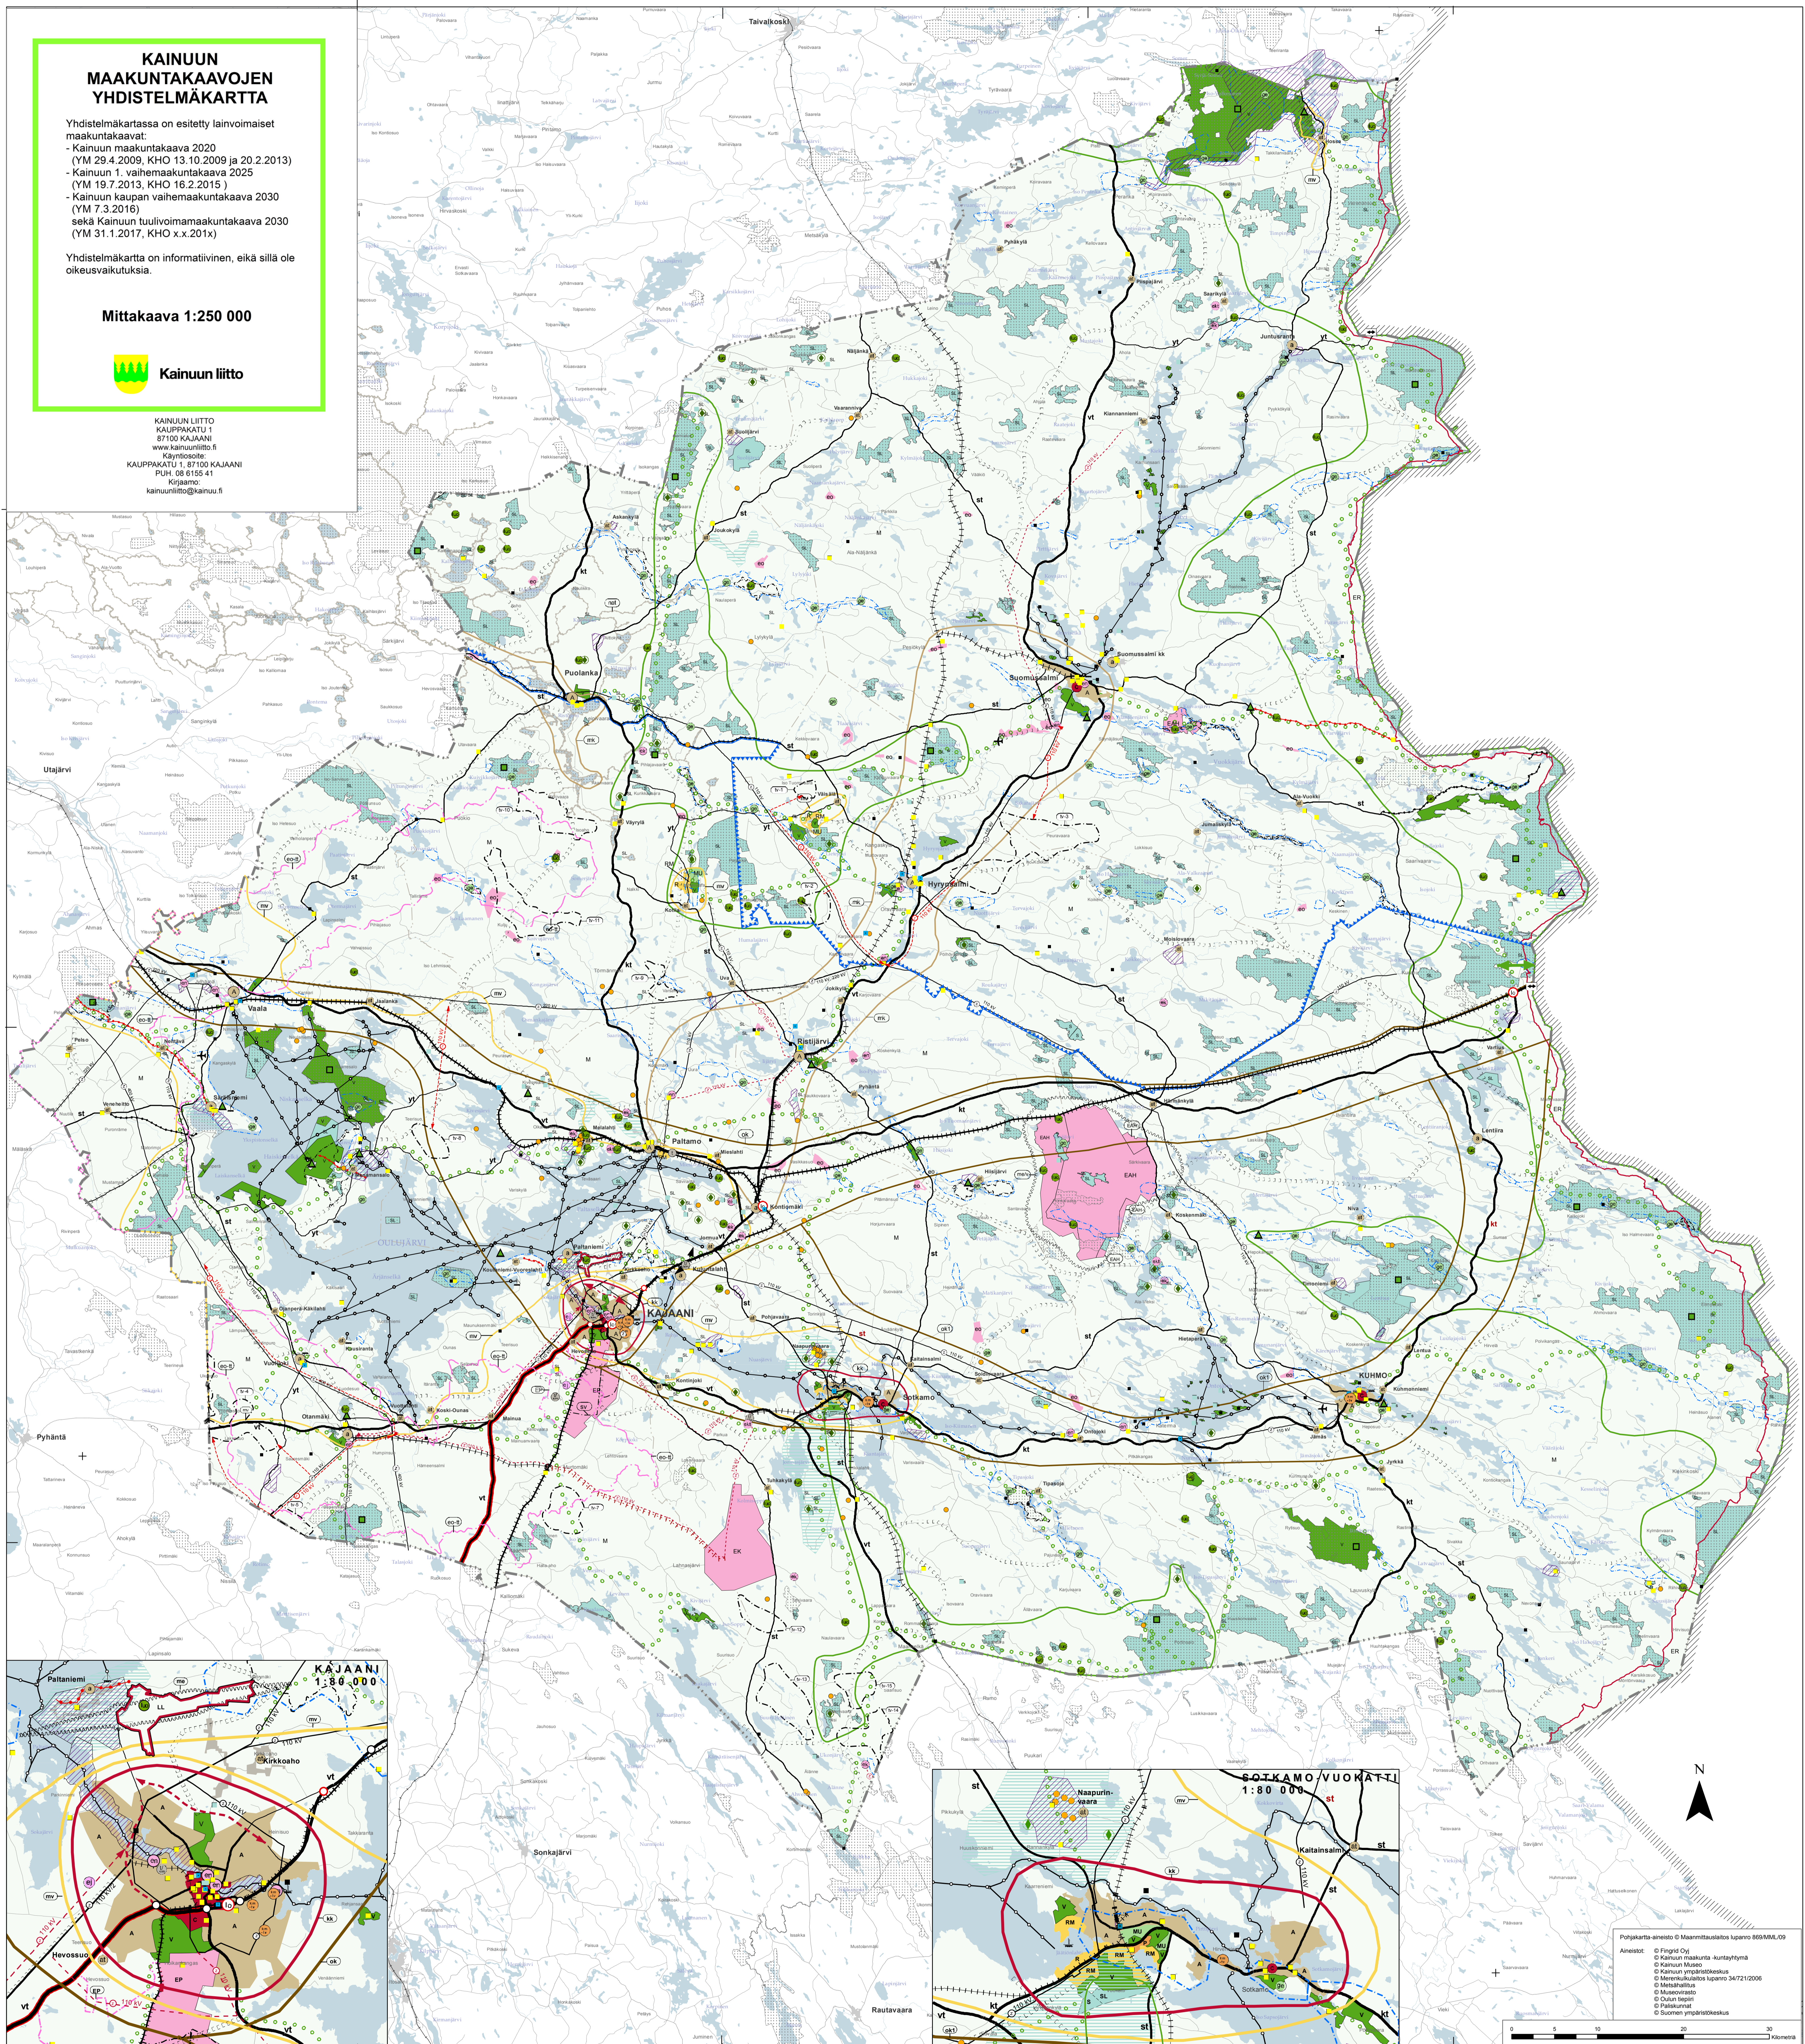

KAINUUN MAAKUNTAKAAVOJEN YHDISTELMÄKARTTA

Yhdistelmäkartassa on esitetty lainvoimaiset
maakuntakaavat:
- Kainuun maakuntakaava 2020
(YM 29.4.2009, KHO 13.10.2009 ja 20.2.2013)
- Kainuun 1. vaihemaakuntakaava 2025
(YM 19.7.2013, KHO 16.2.2015)
- Kainuun kaupan vaihemaakuntakaava 2030
(YM 7.3.2016)
sekä Kainuun tuulivoimamaakuntakaava 2030
(YM 31.1.2017, KHO x.x.201x)

Yhdistelmäkartta on informatiivinen, eikä sillä ole
oikeusvaikutuksia.

Mittakaava 1:250 000

Kainuun liitto