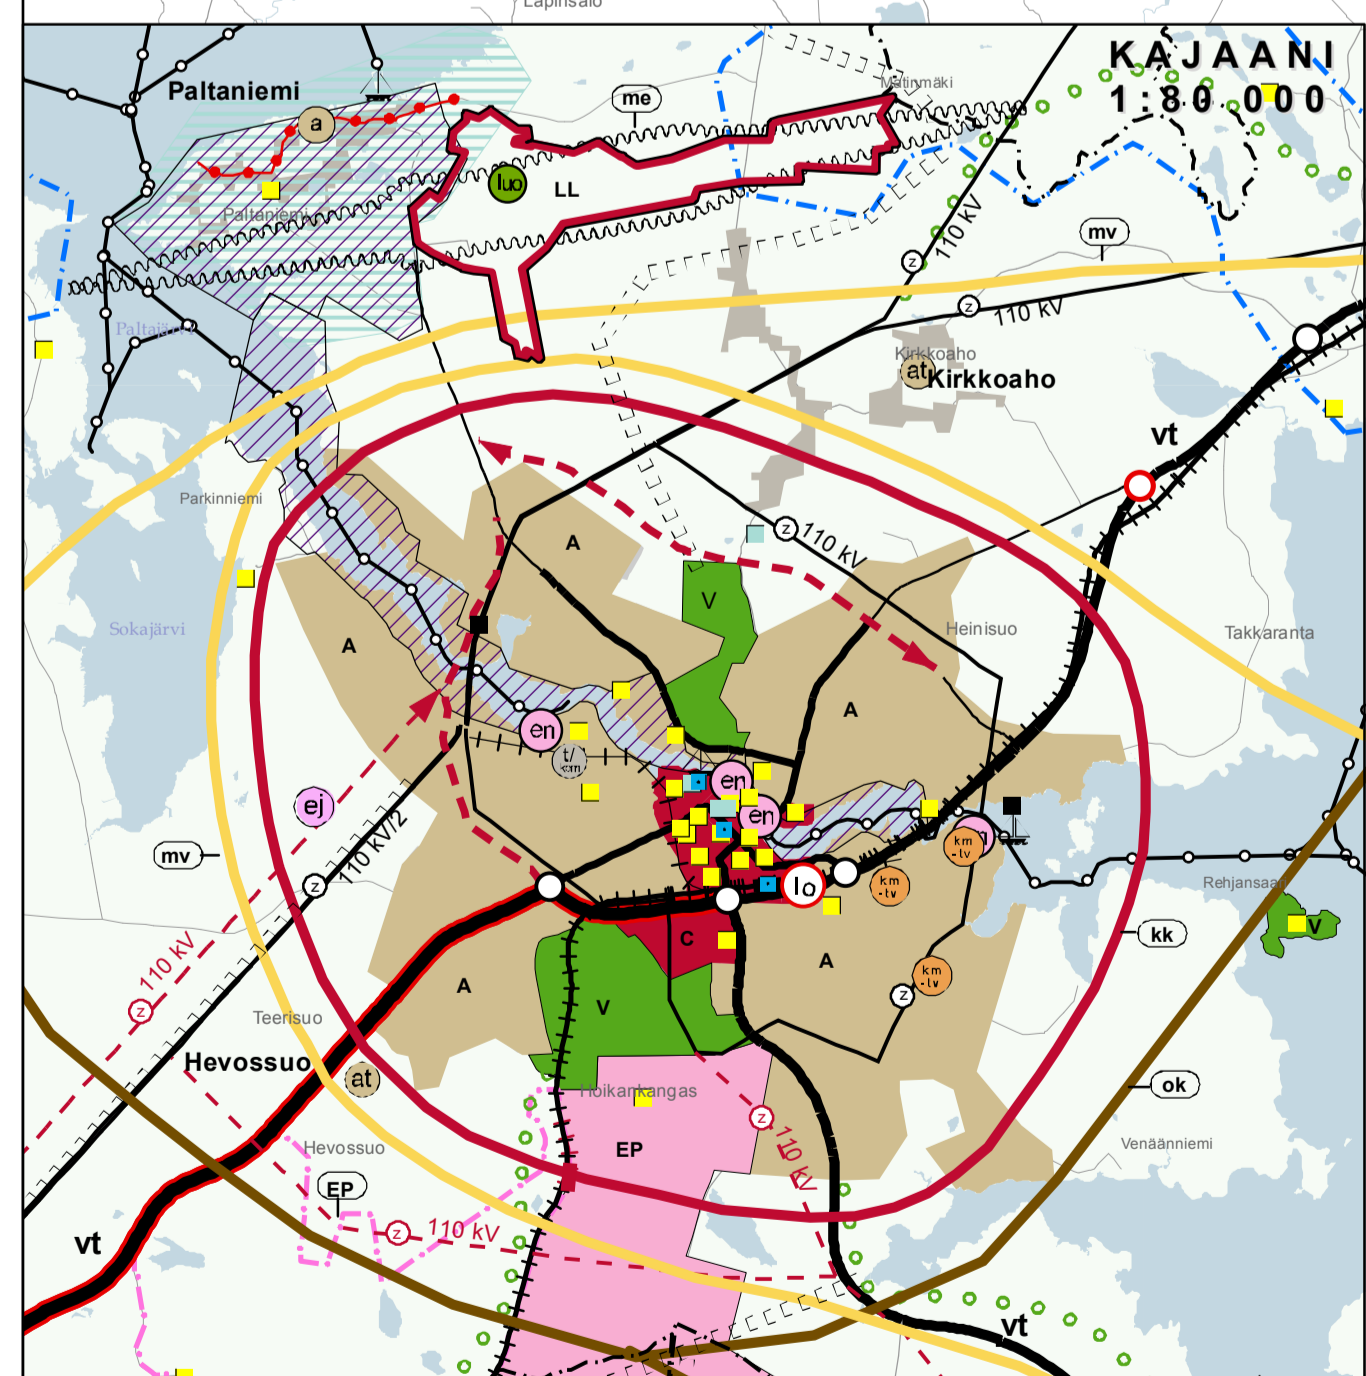

KAINUUN MAAKUNTAKAAVOJEN YHDISTELMÄKARTTA

Yhdistelmäkartassa on esitetty lainvoimaiset
maakuntakaavat:
- Kainuun maakuntakaava 2020
(YM 29.4.2009, KHO 13.10.2009 ja 20.2.2013)
- Kainuun 1. vaihemaakuntakaava 2025
(YM 19.7.2013, KHO 16.2.2015)
- Kainuun kaupan vaihemaakuntakaava 2030
(YM 7.3.2016)
sekä Kainuun tuulivoimamaakuntakaava 2030
(YM 31.1.2017, KHO x.x.201x)

Yhdistelmäkartta on informatiivinen, eikä sillä ole
oikeusvaikutuksia.

Mittakaava 1:250 000

Kainuun liitto