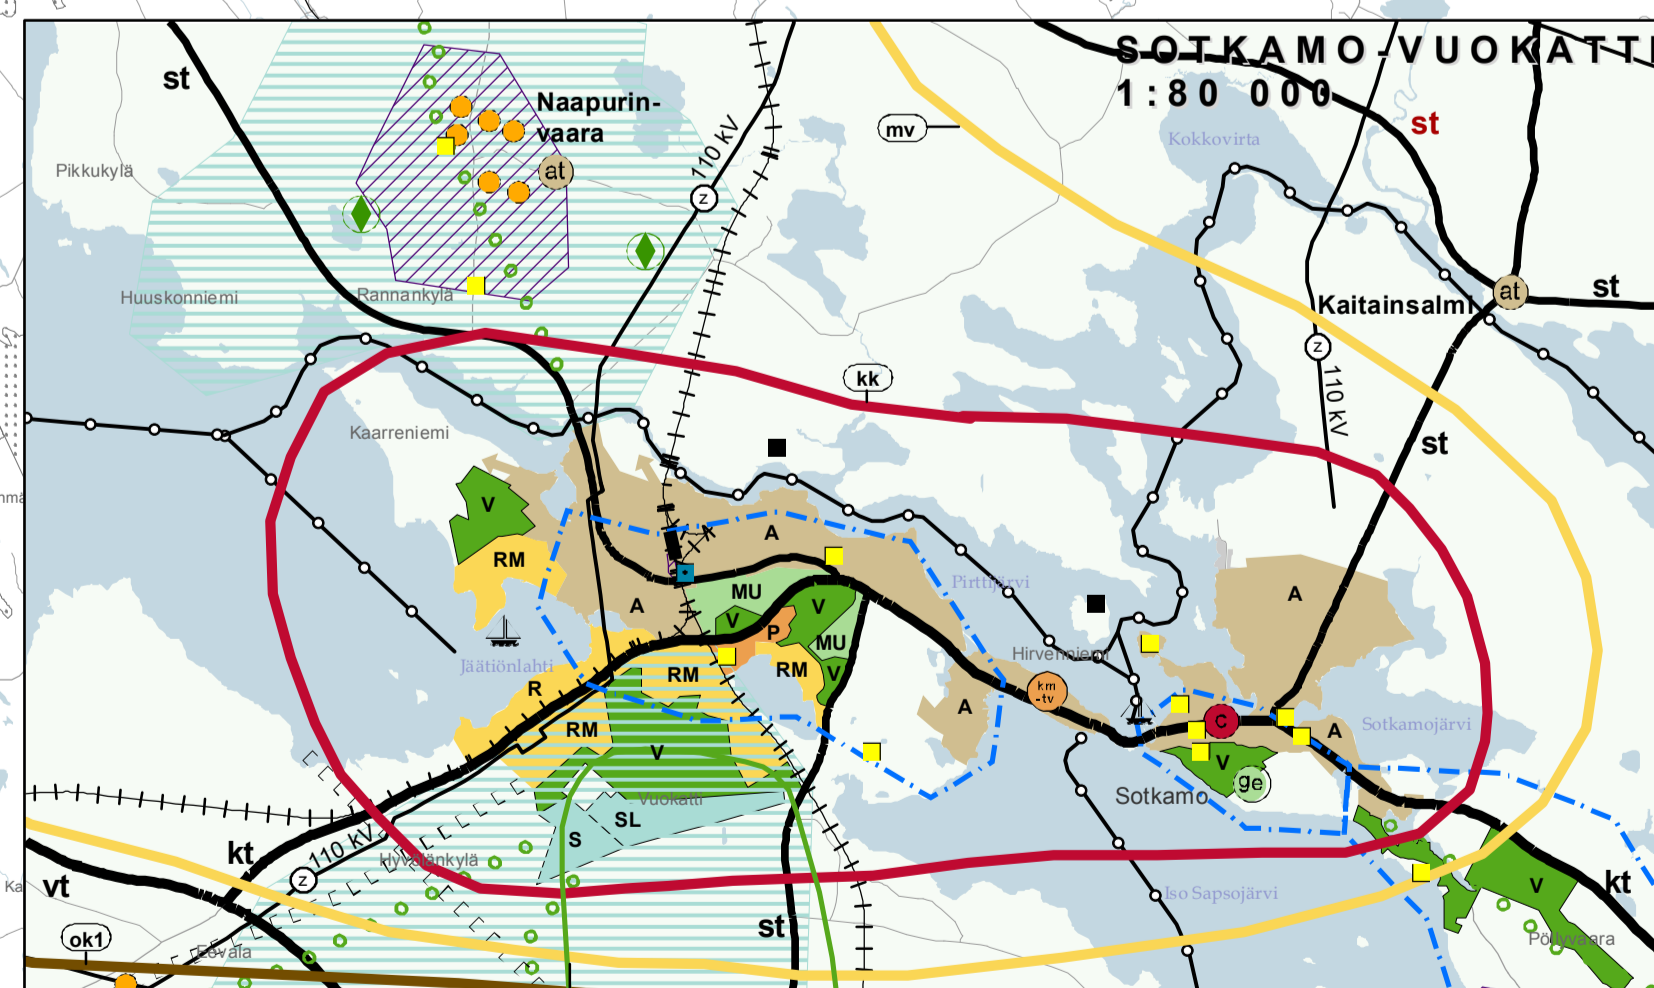

KAINUUN MAAKUNTAKAAVOJEN YHDISTELMÄKARTTA

Yhdistelmäkartassa on esitetty lainvoimaiset
maakuntakaavat:
- Kainuun maakuntakaava 2020
(YM 29.4.2009, KHO 13.10.2009 ja 20.2.2013)
- Kainuun 1. vaihemaakuntakaava 2025
(YM 19.7.2013, KHO 16.2.2015)
- Kainuun kaupan vaihemaakuntakaava 2030
(YM 7.3.2016)
sekä Kainuun tuulivoimamaakuntakaava 2030
(YM 31.1.2017, KHO x.x.201x)

Yhdistelmäkartta on informatiivinen, eikä sillä ole
oikeusvaikutuksia.

Mittakaava 1:250 000

Kainuun liitto